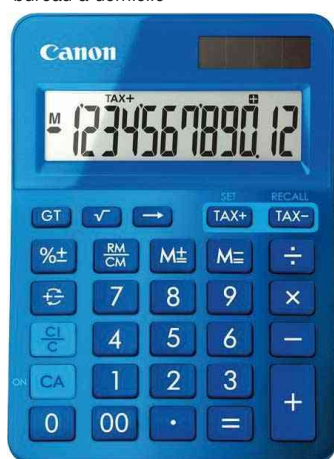

Canon

Calculatrice de bureau LS-123K-M

- boîtier en matériaux recyclés
- écran LCD à 12 chiffres
- alimentation solaire et par pile
- mise hors tension automatique
- pile: LR44
- touche double zéro
- séparateur de millier
- mémoire 3 touches
- mémoire de total général
- touche changement de signe
- en différentes couleurs modernes avec des finitions métalliques
- dimensions: (L)104 x (P)145 x (H)25 mm
- poids: 119 g
- emballage blister
- **fonctions:** opérations de base, calcul des taxes, calcul de pourcentage, racine carrée

exemple d'utilisation:

- évaluation facile du taux de taxe

Adapté pour:

- bureau
- bureau à domicile

LS-123K-MBL

LS-123K-MGR

LS-123K-MOR

LS-123K-MPK

Produit	Modèle	Ecran	Alimentation électrique	Couleur	Conditionné	Numéro de fabricant	Code
Calculatrice de bureau LS-123K-M	non imprimante	1 ligne / 12 chiffres	solaire / pile	bleu		9490B001AA	5216509
	non imprimante	1 ligne / 12 chiffres	solaire / pile	orange		949B004AA	5216512
	non imprimante	1 ligne / 12 chiffres	solaire / pile	rose		9490B003AA	5216511
		1 ligne / 12 chiffres	solaire / pile	vert		9490B002AA	5216510