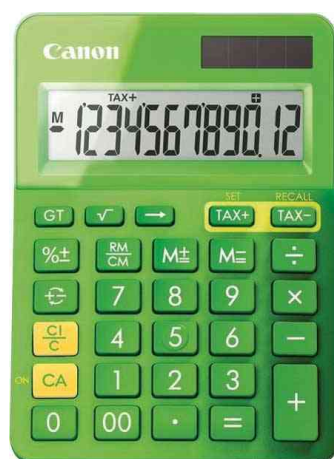

Canon

Calculatrice de bureau LS-123K-M

- boîtier en matériaux recyclés
- écran LCD à 12 chiffres
- alimentation solaire et par pile
- mise hors tension automatique
- pile: LR44
- touche double zéro
- séparateur de millier
- mémoire 3 touches
- mémoire de total général
- touche changement de signe
- en différentes couleurs modernes avec des finitions métalliques
- dimensions: (L)104 x (P)145 x (H)25 mm
- poids: 119 g
- emballage blister
- **fonctions:** opérations de base, calcul des taxes, calcul de pourcentage, racine carrée

exemple d'utilisation:

- évaluation facile du taux de taxe

Adapté pour:

- bureau
- bureau à domicile

LS-123K-MBL

LS-123K-MGR

LS-123K-MOR

LS-123K-MPK

Produit	Modèle	Ecran	Alimentation électrique	Couleur	Conditionné	Numéro de fabricant	Code
Calculatrice de bureau LS-123K-M	non imprimante	1 ligne / 12 chiffres	solaire / pile	bleu		9490B001AA	5216509
	non imprimante	1 ligne / 12 chiffres	solaire / pile	orange		949B004AA	5216512
	non imprimante	1 ligne / 12 chiffres	solaire / pile	rose		9490B003AA	5216511
		1 ligne / 12 chiffres	solaire / pile	vert		9490B002AA	5216510