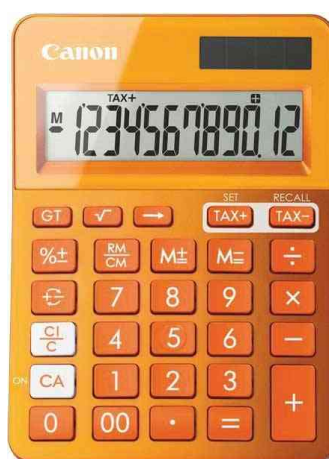

Canon

Calculatrice de bureau LS-123K-M

- boîtier en matériaux recyclés
- écran LCD à 12 chiffres
- alimentation solaire et par pile
- mise hors tension automatique
- pile: LR44
- touche double zéro
- séparateur de millier
- mémoire 3 touches
- mémoire de total général
- touche changement de signe
- en différentes couleurs modernes avec des finitions métalliques
- dimensions: (L)104 x (P)145 x (H)25 mm
- poids: 119 g
- emballage blister
- **fonctions:** opérations de base, calcul des taxes, calcul de pourcentage, racine carrée

exemple d'utilisation:

- évaluation facile du taux de taxe

Adapté pour:

- bureau
- bureau à domicile

LS-123K-MBL

LS-123K-MGR

LS-123K-MOR

LS-123K-MPK

Produit	Modèle	Ecran	Alimentation électrique	Couleur	Conditionné	Numéro de fabricant	Code
Calculatrice de bureau LS-123K-M	non imprimante	1 ligne / 12 chiffres	solaire / pile	bleu		9490B001AA	5216509
	non imprimante	1 ligne / 12 chiffres	solaire / pile	orange		949B004AA	5216512
	non imprimante	1 ligne / 12 chiffres	solaire / pile	rose		9490B003AA	5216511
		1 ligne / 12 chiffres	solaire / pile	vert		9490B002AA	5216510