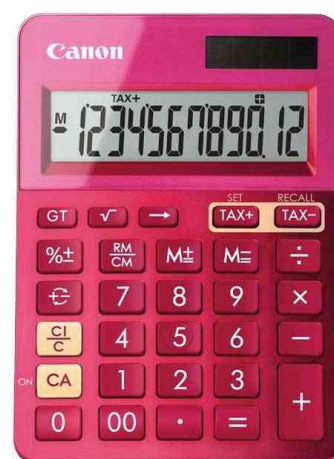

Canon

Calculatrice de bureau LS-123K-M

- boîtier en matériaux recyclés
- écran LCD à 12 chiffres
- alimentation solaire et par pile
- mise hors tension automatique
- pile: LR44
- touche double zéro
- séparateur de millier
- mémoire 3 touches
- mémoire de total général
- touche changement de signe
- en différentes couleurs modernes avec des finitions métalliques
- dimensions: (L)104 x (P)145 x (H)25 mm
- poids: 119 g
- emballage blister
- **fonctions:** opérations de base, calcul des taxes, calcul de pourcentage, racine carrée

exemple d'utilisation:

- évaluation facile du taux de taxe

Adapté pour:

- bureau
- bureau à domicile

LS-123K-MBL

LS-123K-MGR

LS-123K-MOR

LS-123K-MPK

Produit	Modèle	Ecran	Alimentation électrique	Couleur	Conditionné	Numéro de fabricant	Code
Calculatrice de bureau LS-123K-M	non imprimante	1 ligne / 12 chiffres	solaire / pile	bleu		9490B001AA	5216509
	non imprimante	1 ligne / 12 chiffres	solaire / pile	orange		949B004AA	5216512
	non imprimante	1 ligne / 12 chiffres	solaire / pile	rose		9490B003AA	5216511
		1 ligne / 12 chiffres	solaire / pile	vert		9490B002AA	5216510