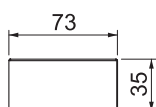

### Stamgegevens

Bestelnr.	6132795
Type	BRK SSA70170 rws
Kleur	zuiver wit
RAL-nummer	9010
Materiaal	Polycarbonaat/acrylnitriël-butadieen-styrol
Materiaal-afk.	PC/ABS
Kleinste verkoop-eenheid (VG)	1 Stuk
Gewicht	3,46 kg/100 st.

### Technische gegevens

Lengte	35,00 mm
Breedte	177,00 mm
Zijhoogte	73,00 mm
Uitvoering	Afdekking van kanaalsnedes
Type bevestiging	Zelfklevend
Vorm	Symmetrisch
Halogeenvrij	<input checked="" type="checkbox"/>
Dekselbreedte	80 mm