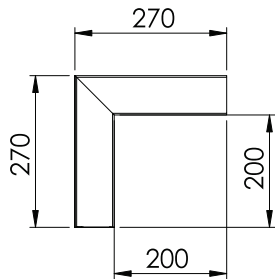

## Buitenhoek, voor wandgoot Rapid 80, type GK--70110

Artikelnr. 6274310

Buitenhoek voor richtingsverandering van de Rapid 80 GK wandgoten.  
Het deksel is niet inbegrepen, dit moet afzonderlijk worden besteld.

### Stamgegevens

Bestelnr.	6274310
Type	GK-A70110RW
Dimensie	70x110mm
Kleur	zuiver wit
RAL-nummer	9010
Materiaal	Polyvinylchloride
Materiaal-afk.	PVC
Kleinste verkoop-eenheid (VG)	1 Stuk
Gewicht	116,00 kg/100 st.

### Technische gegevens

Lengte	270,00 mm
Breedte	110,00 mm
Zijhoogte	70,00 mm
Uitvoering	Bodemdeel
Halogeenvrij	<input type="checkbox"/>
Kabelklem	<input type="checkbox"/>
Kanaalverbinder	<input type="checkbox"/>
Montagetype van deksels	intern
Montagegat in bodem	<input checked="" type="checkbox"/>
Dekselbreedte	76,5 mm
Breedte bovenstuk 2	0,00 mm
Breedte bovenstuk 3	0,00 mm
Beschermfolie	<input checked="" type="checkbox"/>
Symmetrisch	<input checked="" type="checkbox"/>
Hoekgedeelte	90,00 - 90,00 °