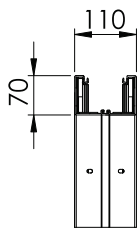

## Buitenhoek, voor wandgoot Rapid 80, type GK--70110

Artikelnr. 6274310

Buitenhoek voor richtingsverandering van de Rapid 80 GK wandgoten.  
Het deksel is niet inbegrepen, dit moet afzonderlijk worden besteld.

### Stamgegevens

Bestelnr.	6274310
Type	GK-A70110RW
Dimensie	70x110mm
Kleur	zuiver wit
RAL-nummer	9010
Materiaal	Polyvinylchloride
Materiaal-afk.	PVC
Kleinste verkoop-eenheid (VG)	1 Stuk
Gewicht	116,00 kg/100 st.

### Technische gegevens

Lengte	270,00 mm
Breedte	110,00 mm
Zijhoogte	70,00 mm
Uitvoering	Bodemdeel
Halogeenvrij	<input type="checkbox"/>
Kabelklem	<input type="checkbox"/>
Kanaalverbinder	<input type="checkbox"/>
Montagetype van deksels	intern
Montagegat in bodem	<input checked="" type="checkbox"/>
Dekselbreedte	76,5 mm
Breedte bovenstuk 2	0,00 mm
Breedte bovenstuk 3	0,00 mm
Beschermfolie	<input checked="" type="checkbox"/>
Symmetrisch	<input checked="" type="checkbox"/>
Hoekgedeelte	90,00 - 90,00 °