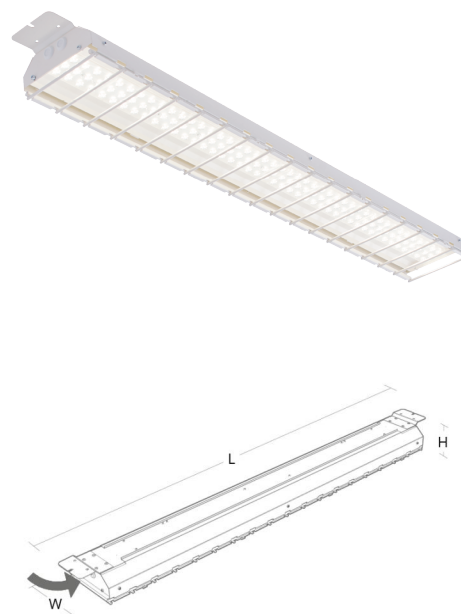

Arena Sport 1500 156mm Wit Medium 10950lm 4000K Ra>80 Niet dimbaar

Artikelcode: 8246094348
EAN: 5703821177245

Elektrisch

System wattage: 79W
Spanning: 220-240V
Max. armaturen per stroomonderbreker: B10: 10, B16: 16, C10: 17, C16: 27

Lichttechniek

Soort lichtbron: LED
Luminous flux: 10950lm
Werkzaamheid: 139 lm/W
Kleurtemperatuur: 4000K
Kleurweergave (CRI): Ra>80
MacAdams factor: SDCM: 3
levensduur: L80/B20>100,000
Min. omgevingstemperatuur: -25°C
Lichtverdeling: Direct
Optiek: Lens medium
Bundelhoek: Medium
UGR: UGR<19
Fotobiologische veiligheid: RG 1

Controle/dimmen

Type: Niet dimbaar

Bescherming

Isolatieklasse: Klasse I

Energie en goedkeuringen

Bevat een lichtbron met energieklasse: C

Materiaal en afwerking

Behuizing: Plaatstaal
Kleur: Wit (RAL 9010 met 25% glans)
Materiaal afdekking: Acrylaat (PMMA)

Montage/Aansluiting

Montage: Opbouw, Binnen
Module: 1500 156mm
Aansluiting: 5-polig schroefloos klemmenblok met 5x2,5mm2 doorvoerbedrading

Afmetingen

Lengte (mm) L: 1763
Breedte (mm) W: 156
Hoogte (mm) H: 80
Gewicht (kg) bruto/netto: 9 / 8.8

Verpakking

Verpakkingsafmetingen (mm): 1785 x 174 x 85