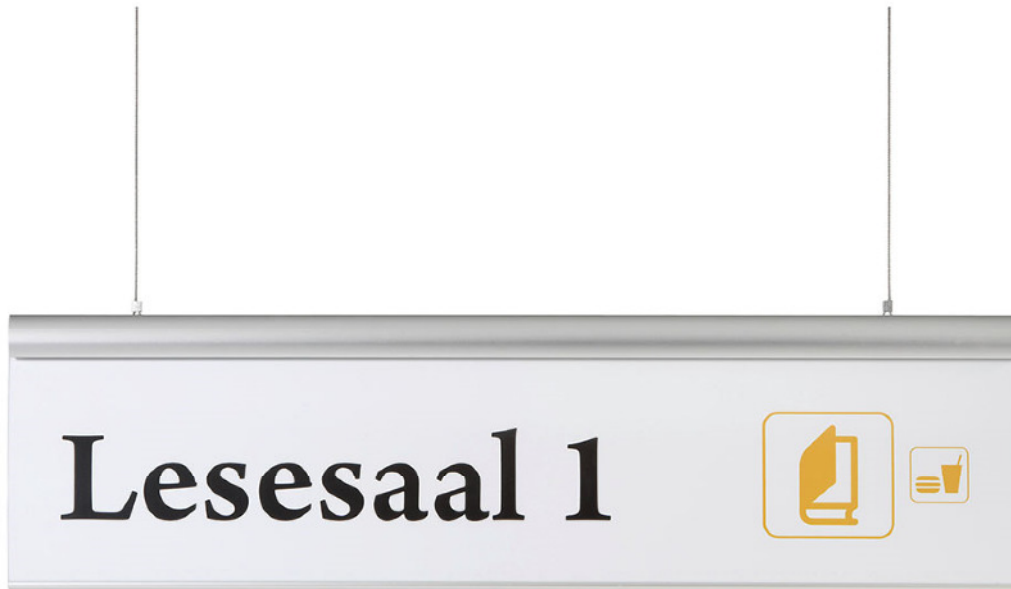

SYDNEY Deckenhänger 16,7 x 60 cm

Artikelnummer:	4849
Alternative Artikelnummer:	I9601
Beschreibung:	<p>SYDNEY Deckenhänger</p> <ul style="list-style-type: none">• Format: 167 x 600 mm• Abdeckung entspiegelt (Brandklasse B1)• silber eloxiertes Aluminium• inkl. 2 x 1,5 m Stahlseil• inkl. Pressösen• für doppelseitige Beschriftung mittels Papiereinlagen