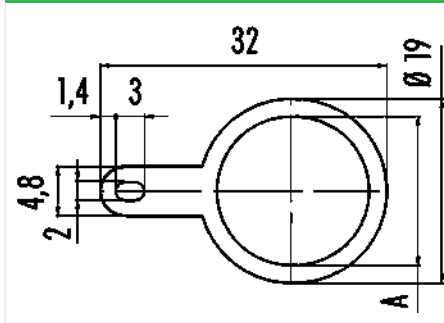

Bezeichnung M12-A/B/D/K/L/S/T/US/X - Schirmblech für Flanschsteckverbinder, von hinten verschraubbar, PG9; Serie 713/715/763/766/813/814/815/825/866/876

Bestellnummer 04 0734 124

### Abbildung

### Maßzeichnung