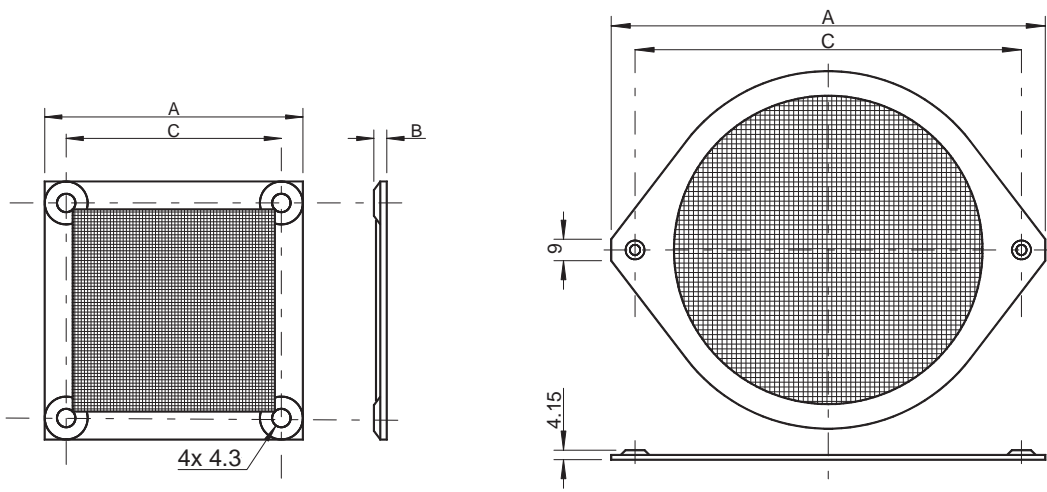

FMxxx

EMV FILTERRAHMEN, IP40

- IP40 Filterrahmen für Standard Axial Lüfter (60x60mm bis 172x150 und Ø172mm)
- Schutz vor sehr kleinen beweglichen Teilen sowie gute EMV-Filterwirkung
- Material Rahmen: Aluminium
- Material Gitter: Edelstahl

Modell Nr.	Maß A [mm]	Maß B [mm]	Maß C [mm]	Verpackungseinheit [St.]
FM60	60	4.3	50.0	100
FM80	80	4.3	71.4	100
FM92	92	4.3	82.5	100
FM120	120	4.3	104.8	100
FM150	182	4.3	162.0	100

Technische Änderungen vorbehalten • 01/08