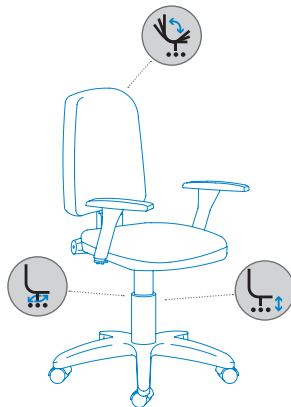

SILLAS OFICINA

OFFICE CHAIRS • BÜROSTÜHLE • SIÈGES DE BUREAU

[ESP] Silla oficina operativa con asiento tapizado con tela sobre interior de espuma inyectada, base de polímero técnico y mecanismo de contacto permanente. Respaldo regulable en altura. Brazos de serie regulables en altura. Admite ruedas de parquet RD-917. Fácil montaje.

[DE] Bürostuhl mit Polsterschaum-Sitzfläche und Stoffbezug, Basis aus technischem Kunststoff und Permanentkontaktmechanik. Höhenverstellbare Rückenlehne. Serienmäßig mit höhenverstellbaren Armlehnen. Kann mit Parkettrollen RD-917 ausgestattet werden. Einfache Montage.

[FR] Chaise de bureau opérationnelle en tissu sur intérieur mousse injectée, base en polymère technique et mécanisme de contact permanent. Dossier réglable en hauteur. Accoudoirs de série réglables en hauteur. Possibilité d'installer des roues spéciales pour parquet RD-917. Montage facile.

Negro / Black
Schwarz / Noir

Medidas / Sizes (cm)

RD-917

Opcional / Optional

Ruedas parquet Ø60mm
Laminated floor castors Ø60mm
Hartbodenrollen Ø60mm
Roulettes parquet Ø60mm

Regulación respaldo
Backrest regulation