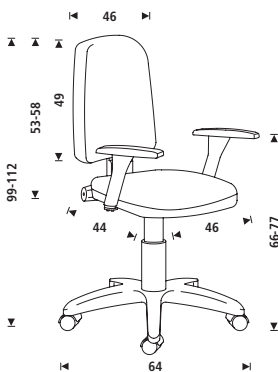

Negro / Black
Schwarz / Noir

Medidas / Sizes (cm)

RD-917

Opcional / Optional

Ruedas parquet Ø60mm
Laminated floor castors Ø60mm
Hartbodenrollen Ø60mm
Roulettes parquet Ø60mm

Regulación respaldo
Backrest regulation

Brazos regulables en altura
Height adjustable armrest

Ref.	cm (embalaje / packaging)	kg / m ³ (embalaje / packaging)
RD-911-1+958	64x63x34	14 kg / 0,137 m ³
RD-911-2+958	64x63x34	14 kg / 0,137 m ³
RD-911-3+958	64x63x34	14 kg / 0,137 m ³
RD-911-4+958	64x63x34	14 kg / 0,137 m ³
RD-917 (Opcional / Optional)	11x6,3x25	0,5 kg / 0,001 m ³