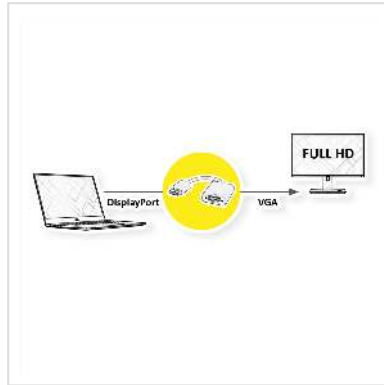

ROLINE DisplayPort/VGA Adapter, v1.2, DP Male - VGA Female, Actief

Art.nr.	12.03.3146
Fabrikant	ROLINE
Art.nr. fabrikant	12.03.3146
EAN (een stuk)	7611990135790

roline
Designed for Professionals

2K

1080p
FULL HD

DisplayPort naar VGA kabeladapter voor het aansluiten van bijvoorbeeld een grafische kaart met DP op een monitor met VGA-aansluiting - met een resolutie tot 1920x1080 / 1920x1200 @60Hz!

- Wil je een VGA monitor aansluiten op je grafische kaart met een DisplayPort aansluiting?
- De oplossing is de DisplayPort/VGA adapter voor het aansluiten van een VGA monitor op een DisplayPort female aansluiting op de grafische kaart.
- Het videosignaal wordt elektronisch omgezet in de adapter.
- Adapter met DisplayPort male en VGA female aansluiting.
- DisplayPort versie 1.2 maakt hogere resoluties en verversingsfrequenties mogelijk, evenals grotere kleurdieptes.

- Opmerking: de DisplayPort/VGA adapter werkt maar in één richting: de DisplayPort connector kan alleen aan de kant van de gegevensbron worden gebruikt (bijv. grafische kaart).

What are the benefits of using Active adapters and converters?

Technische specificaties

Producent	ROLINE
Produkt groep	Adapter, Terminatoren, Converter
Produkt type	DisplayPort-VGA Adapter
Kleur	wit
Lengte	0.15 m
Max. Resolutie	1920 x 1080 / 1920 x 1200 @60Hz (2K, Full HD)
Aansluiting kant 1 (PC)	DisplayPort Male
Aansluiting kant 2 (Peripherie)	VGA Female
Type connector kant 1	DisplayPort
M/F kant 1	Male
Type connector kant 2	HD D-Sub 15-pin (HD-15), VGA
M/F kant 2	Female
Actief / Passief	actief
Toepassing	extern
Technische bijzonderheden	DisplayPort Version 1.2
Gewicht	32.7 g
Hoogte verpakking	30 mm
Breedte verpakking	100 mm
Diepte verpakking	130 mm
Gewicht verpakking	0.03 kg