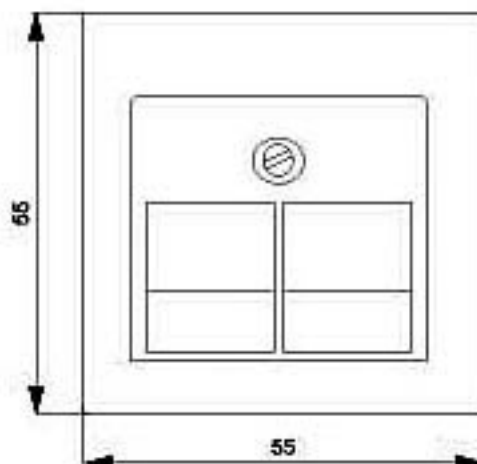

• Zugentlastung		Nein
Produkteigenschaft		
• halogenfrei		Ja
• transparent		Nein
Mechanischer Aufbau		
Befestigungsart		Unterputz
Material		Kunststoff
allgemeine Produktzulassung		Prüfbescheinigungen

[sonstig](#)

Weitere Informationen

Information- and Downloadcenter (Kataloge, Broschüren,...)

<http://www.siemens.de/lowvoltage/kataloge>

Industry Mall (Online-Bestellsystem)

<https://eb.automation.siemens.com/mall/de/WW/Catalog/Product/5TG1210>

Service&Support (Handbücher, Betriebsanleitungen, Zertifikate, Kennlinien, FAQs,...)

<http://support.automation.siemens.com/WW/view/de/5TG1210/all>

Bilddatenbank (Produktfotos, 2D-Maßzeichnungen, 3D-Modelle, Geräteschaltpläne, ...)

<http://www.automation.siemens.com/bilddb/cax_de.aspx?mfb=5TG1210>

CAX-Online-Generator

<http://www.siemens.com/cax>

Ausschreibungstexte (Leistungsverzeichnisse)

<http://ausschreibungstexte.siemens.com/tiplv>