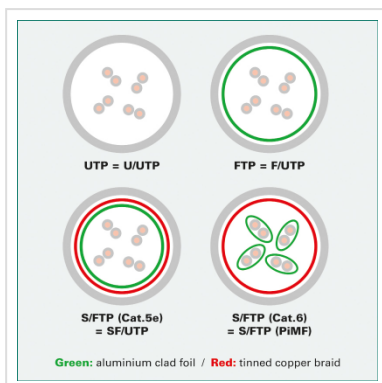

# ROLINE S/FTP-(PiMF-) Patchkabel Cat.6A, 10GBit/s, Component Level, LSOH, wit, 1,0 m

<b>Art.nr.</b>	21.15.2861
<b>Fabrikant</b>	ROLINE
<b>Art.nr. fabrikant</b>	21.15.2861
<b>EAN (een stuk)</b>	7611990159529

Kant en klare dubbel afgeschermd (PiMF) Twisted Pair Patchkabel met afgeschermd RJ-45 connectoren aan beide uiteinden. Buigbaar dank zij de aangespoten speciale tule met knikbescherming. Als rangeerkabel in patchkast of als apparaat aansluitkabel in LAN te gebruiken. 1:1 aangesloten volgens EIA/TIA568, 8 aders. Opbouw: 8 aders soepel. Per paar afgeschermd met Polyesterfolie met Alu-laag. Totaalafscherming d.m.v. koperen gevlochten mantel. Hoogwaardige vergulde contacten.

## 100 % Component level testing

### Technische specificaties

Producent	ROLINE
Produkt groep	Twisted Pair Kabel
Produkt type	S/FTP Patchkabel
Kleur	wit
Lengte	1 m
Afschermings type	SFTP
Overdracht kwaliteit	Cat6A / Class EA
Component-Level gecertificeerd	ja