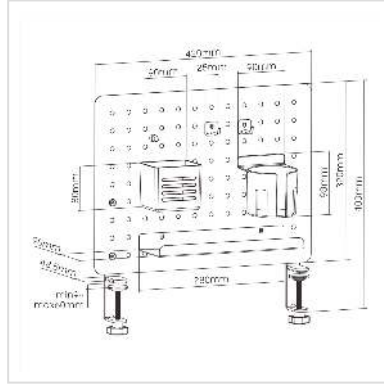

VALUE Panneau perforé, fixation par pince, blanc

Numéro d'article	17.99.0098
Constructeur	VALUE
Référence constructeur	17.99.0098
EAN (pièce unique)	7630049627819

Ce tableau perforé est un produit fonctionnel, polyvalent et moderne pour l'organisation du poste de travail. Des fournitures de bureau et des décorations aux livres en passant par les objets d'artisanat, ce tableau au design moderne est la solution parfaite pour le rangement et la présentation.

- Trous d'insertion ovales
- Surface thermolaquée résistante à l'eau
- Construction robuste en acier
- Le panneau peut être fixé verticalement ou horizontalement
- Installation facile : aucun outil nécessaire
- Fixation par serrage : offre une grande stabilité

- Matériau : acier, plastique
- Dimensions : 420 x 99 x 477 mm (16,5" x 3,9" x 18,8")
- Capacité de charge : 5 kg
- Couleur : blanc

Caractéristiques techniques

Constructeur	VALUE
Groupe de produits	Meuble informatique
Types de produits	Station de travail PC
Couleur	blanc

Comprend	1x tableau avec fixation par serrage, 1x porte-stylo, 1x surface de rangement, 1x porte-tasse, 1x aimant à stylo, 2x crochets
Hauteur	477 mm
Largeur	420 mm
Profondeur	99 mm
Poids	2700 g
Hauteur du colis	100 mm
Largeur du colis	450 mm
Profondeur du colis	340 mm
Poids du paquet	3 kg