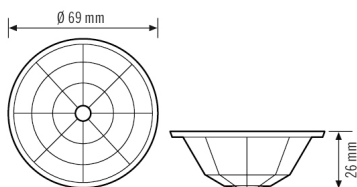

#### GEHÄUSE

Abmessungen Höhe/Tiefe 25 mm, Ø 68 mm

Gewicht 6 g

Werkstoff UV-stabilisiertes Polycarbonat

Zulässige Umgebungstemperatur 0 °C...+50 °C

Farbe transparent

### Maßzeichnung