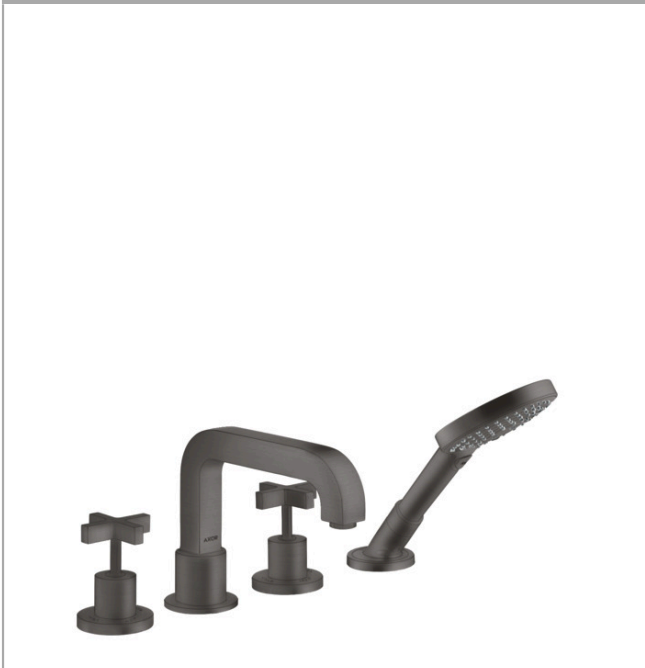

AXOR Citterio
4-Loch Wannenrandarmatur mit Kreuzgriffen
Oberfläche: **Brushed Black Chrome** Artikelnummer: **39445340**

Produktabbildung