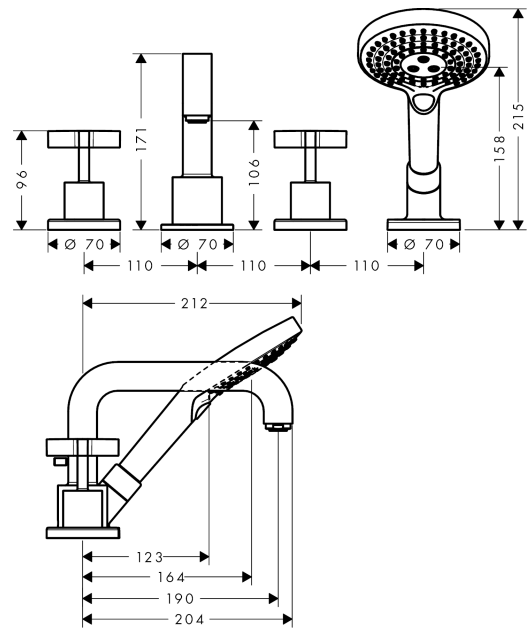

#### Merkmale

- besteht aus: 4-Loch Wannenrandarmatur, Handbrause, Brauseschlauch, Brausehalter
- 2 Verbraucher
- Ausladung: 190 mm
- Strahlart Armatur: Normalstrahl
- Strahlart Handbrause: Rain, RainAir, WhirlAir
- maximale Ausziehlänge Handbrause: 1,10 m
- maximale Durchflussmenge bei 3 bar: 21 l/min
- Durchfluss für Wanneneinlauf bei 3 bar: 21 l/min
- Durchfluss für Handbrause bei 3 bar: 18 l/min
- Keramikventile heiß/ kalt 180°
- Umsteller mit automatischer Rückstellung
- Rückflussverhinderer
- Anschlussgröße: DN15
- Anschlussart: Grundkörper
- Wannenrandmontage
- min. Betriebsdruck: 1 bar
- max. Betriebsdruck: 10 bar
- P-IX 9087/ICB

#### Technologie

**AXOR Citterio**  
**4-Loch Wannenrandarmatur mit Kreuzgriffen**  
 Oberfläche: **Brushed Black Chrome** Artikelnummer: **39445340**

## Produktabbildung

## Maßzeichnung