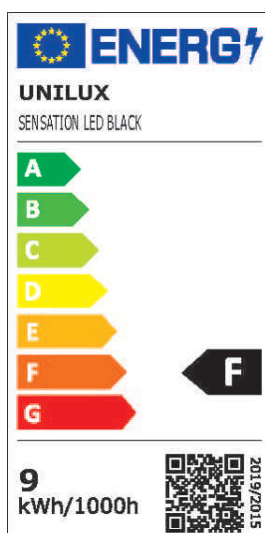

UNILUX

Lampe LED de bureau à faible consommation SENSATION

- source lumineuse : ce produit contient une source lumineuse de classe d'efficacité énergétique F
 - la lampe contient des LED intégrées
 - les LED ne peuvent pas être changées
 - puissance : 4,3 W
 - consommation d'énergie pondérée : 9 kWh / 1000 h
 - flux lumineux : 420 lumens
 - température de couleur : 3000-3400 Kelvin (blanc chaud)
 - indice de rendu de couleur (Ra) : 80
 - durée de vie : 40.000 heures
 - fiche Euro
- LED équipées de lentilles pour une meilleure répartition asymétrique de la lumière
 - interrupteur tactile / variateur sur la tête
 - avec détecteur de mouvement : s'éteint après 15 min, quand aucun mouvement n'est détecté
 - socle : 143 x 175 mm
 - tête de lampe : 660 x 170 mm
 - longueur du câble d'alimentation : 2 m

Exemples d'utilisation:

- pour les bureaux et pièces d'habitation
- pour les tables de travail et autres postes de travail

Lampe de bureau à LED basse consommation "SENSATION"

Vue latérale

| Produit | Modèle | Couleur | Puissance | Température de couleur | Tension éclairage | Classe énergétique | Numéro de fabricant | Code |
|--|--------|---------|-----------|------------------------|-------------------|--------------------|---------------------|----------|
| Lampe de bureau à LED basse consommation SENSATION | socle | noir | 4,3 watts | 3.000 - 3.400 K | 230 V / 12 V | F | 100340449 | 64000093 |