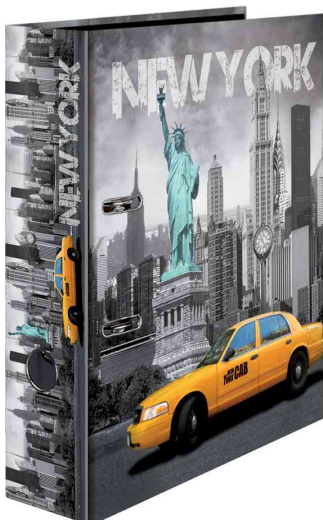

* HERMA

Motivordner "TRENDMETROPOLEN"

Städtereisen fürs Regal mit den HERMA Motivordnern. Die Cover sind stylish mit den Wahrzeichen der Städte bedruckt. Das Design jedes einzelnen Produkts ist so angelegt, dass nichts von der Wirkung verloren geht, egal ob sie im Regal stehen, einfach nur auf dem Schreibtisch oder der Schulbank liegen. Einfach genial.

- Rückenbreite: 70 mm
- aus stabilem Karton
- hochwertige Optik: Außen und Innen vollflächig bedruckt
- mit Hebelmechanik, Niederhalter und Griffloch
- für Format DIN A4

Motiv Barcelona: Kathedrale

Motiv Berlin: Brandenburger Tor

Motiv London: Routemaster und der Big Ben

Motiv New York: Yellow Cab und die Freiheitsstatue

Motiv Paris: Eiffelturm

Motiv Rom: Kolosseum

Motiv: Barcelona

Motiv: Berlin

Motiv: London

Motiv: New York

Motiv: Paris

Motiv: Rom

Innenseiten bedruckt

Produkt	Ausführung	Rückenbreite	Format	Farbe	VE	Hersteller- Nummer	Bestell- Nummer
Motivordner "Barcelona"	Karton	70 mm	A4	Städte-Motiv		7177	6503810
Motivordner "Berlin"	Karton	70 mm	A4	Städte-Motiv		7170	6503746
Motivordner "London"	Karton	70 mm	A4	Städte-Motiv		7172	6503748
Motivordner "New York"	Karton	70 mm	A4	Städte-Motiv		7171	6503747
Motivordner "Paris"	Karton	70 mm	A4	Städte-Motiv		7173	6503749
Motivordner "Rom"	Karton	70 mm	A4	Städte-Motiv		7174	6503750