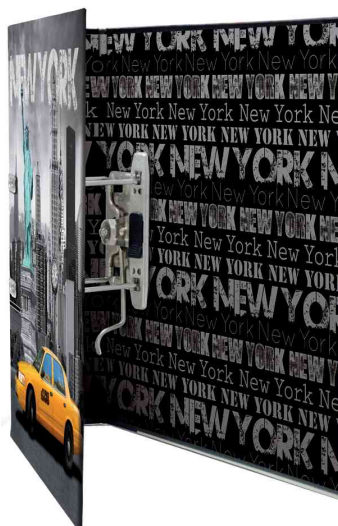

* HERMA

Motivordner "TRENDMETROPOLEN"

Städtereisen fürs Regal mit den HERMA Motivordnern. Die Cover sind stylish mit den Wahrzeichen der Städte bedruckt. Das Design jedes einzelnen Produkts ist so angelegt, dass nichts von der Wirkung verloren geht, egal ob sie im Regal stehen, einfach nur auf dem Schreibtisch oder der Schulbank liegen. Einfach genial.

- Rückenbreite: 70 mm
- aus stabilem Karton
- hochwertige Optik: Außen und Innen vollflächig bedruckt
- mit Hebelmechanik, Niederhalter und Griffloch
- für Format DIN A4

Motiv Barcelona: Kathedrale

Motiv Berlin: Brandenburger Tor

Motiv London: Routemaster und der Big Ben

Motiv New York: Yellow Cab und die Freiheitsstatue

Motiv Paris: Eiffelturm

Motiv Rom: Kolosseum

Motiv: Barcelona

Motiv: Berlin

Motiv: London

Motiv: New York

Motiv: Paris

Motiv: Rom

Innenseiten bedruckt

Produkt	Ausführung	Rückenbreite	Format	Farbe	VE	Hersteller- Nummer	Bestell- Nummer
Motivordner "Barcelona"	Karton	70 mm	A4	Städte-Motiv		7177	6503810
Motivordner "Berlin"	Karton	70 mm	A4	Städte-Motiv		7170	6503746
Motivordner "London"	Karton	70 mm	A4	Städte-Motiv		7172	6503748
Motivordner "New York"	Karton	70 mm	A4	Städte-Motiv		7171	6503747
Motivordner "Paris"	Karton	70 mm	A4	Städte-Motiv		7173	6503749
Motivordner "Rom"	Karton	70 mm	A4	Städte-Motiv		7174	6503750