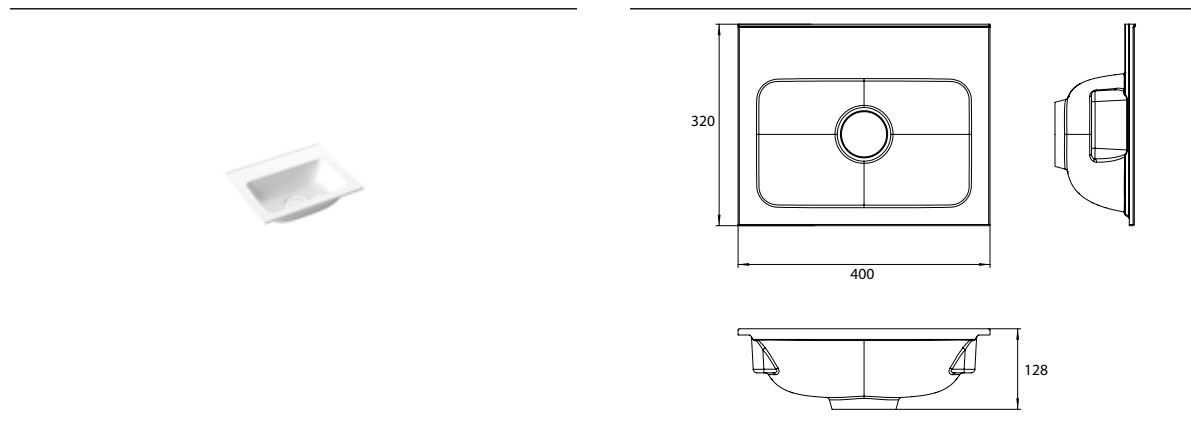

PRODUKTINFORMATION

Gäste-Waschtisch (Mineralguss), 400 mm ohne Hahnloch

Art.-Nr.9577 114 40

passend zu Waschtischunterschrank 9583 274 24/25 und 9583 275 24/25.