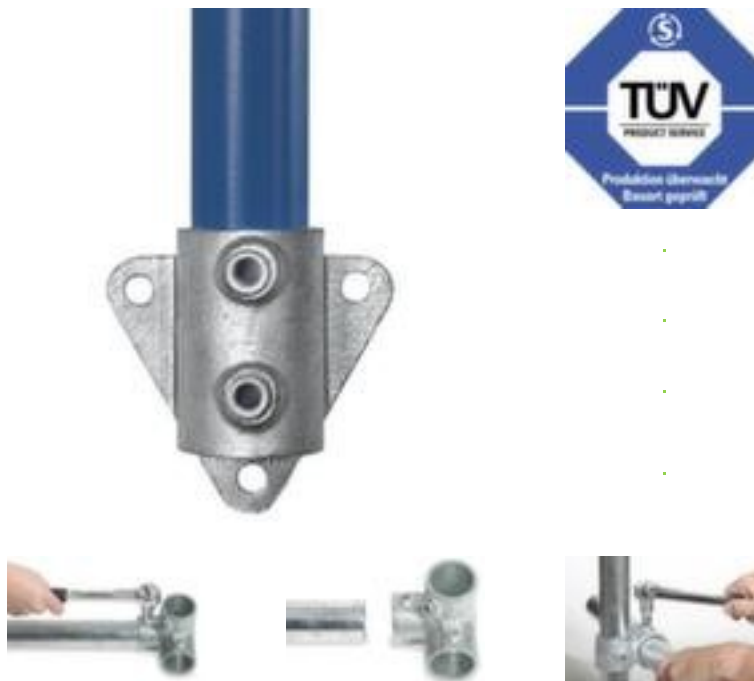

fixation de parapet

taille de tube 1"

Numéro d'article: 328014

Raccord tubulaire

Fixation de parapet

fixation de parapet

- en fonte galvanisé à chaud
- diamètre du tube 33,7 mm
- taille de tube 1"
- certification TÜV

Détails techniques

équipement de sécurité	rambardes	matériau	fonte
élément de terminaison	fixation de parapet	surface	galvanisé à chaud
pivotant	non	certification	certification TÜV
taille de tube	1"	Poids	0,62 kg
diamètre de tube	33,7 mm		

Cela s'adapte aussi ...

150172

clôture mobile, hauteur x longueur 1200 x 3000 mm, grosseur de la maille 290 x 100 mm, en acier galvanisé à chaud

400594		<p>arceau de protection, convient pour le intérieur, hauteur x largeur 1000 x 1500 mm, en acier avec revêtement en plastique résistant à l'usure coloris jaune/noir, à cheviller dans la plaque de fond</p>
505094		<p>miroir spécifique, diamètre 600 mm, Visibilité maximale 4 m, miroir en verre acrylique, cadre en plastique coloris noir/jaune</p>
523822		<p>kit appareil de marquage au sol, kit comprenant : 1 appareil de marquage, 1 cordeau de traçage, 1 accessoire, 1 boîte de poudre de marquage, 1 plan d'orientation pour aires de stationnement, largeur de trait 30 - 100 mm</p>