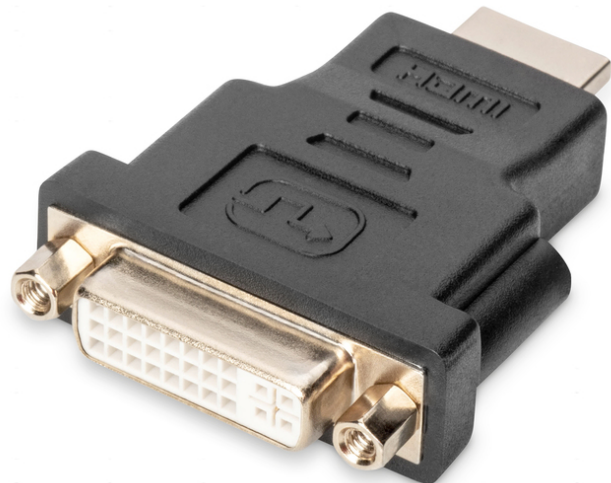

# DIGITUS HDMI Adapter

AK-330505-000-S  
EAN 4016032296195

### HDMI Adapter, Typ A - DVI-I(24+5) St/Bu, Full HD, sw

Dieser Adapter eignet sich beispielsweise zum Verbinden von HDMI-Kabeln Typ A an Geräte oder Kabel mit DVI-I Stecker.

#### Full HD, Dual-Link

- Unterstützt bis zu 1080p mit 60 Hz
- Kontaktoberfläche: vernickelt
- Farbe Anschlüsse: schwarz

- Haube: vergossen
- Schirmung: einfache Schirmung
- Sortiment: HDMI Kabel
- Anschluss 1: HDMI Typ A, Stecker
- Anschluss 2: DVI-I, (24+5), Buchse
- HDTV Auflösung max.: 1920 x 1200 Pixel, 60Hz
- HDTV Standard: Full HD
- Verpackung: Polybag