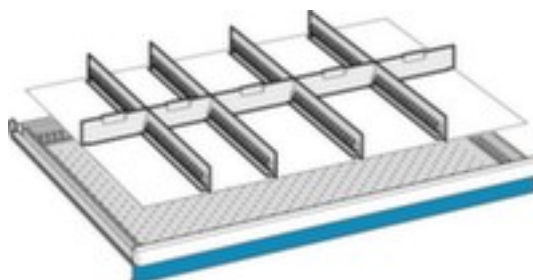

LISTA lade-indelingsset

4 x sleufwand + 5 x scheidingsplaat,
passend voor nuttige afmetingen
laden 54 x 36 E = 918 x 612 mm,
fronthoogte 100 mm, hoogte x
breedte x diepte 100 x 918 x 612 mm

Artikelnummer: 508619

lade-indelingsset

- voor ladekast
- 4 x sleufwand + 5 x scheidingsplaat
- passend voor nuttige afmetingen laden 54 x 36 E = 918 x 612 mm, fronthoogte 100 mm
- hoogte x breedte x diepte 100 x 918 x 612 mm
- voor kasten met een breedte van 1023 mm

Technische details

meubeltype	kast	diepte	612 mm
type kast	accessoire	voor fronthoogte	100 mm
voor kasttype	ladekast	voor kastbreedte	1023 mm
type binneninrichting	indeling	voor laden nuttige afmetingen	54 x 36 E = 918 x 612 mm
type indeling	lade-indelingsset	scheidingswanden aantal	5 stuks
hoogte	100 mm	sleufwanden aantal	4 stuks
breedte	918 mm	gewicht	29 kg