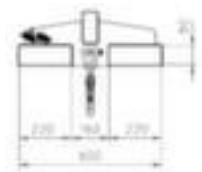

Bauer lastarm

draagvermogen 2500 kg, lengte x
breedte 1600 x 600 mm, kraanarm
star, van staal gelakt in RAL 5012
lichtblauw

Artikelnummer: 525838

Bauer Lastarm

starre arm, zonder helling

lastarm

- draagvermogen 2500 kg
- lengte x breedte 1600 x 600 mm
- inrijhoogte x inrijbreedte 80 x 220 mm
- afstand vorklossen 160 mm
- Met afglijdbeveiliging
- kraanarm star
- met 1 haak
- Niet kraanbaar
- van staal gelakt in RAL 5012 lichtblauw

Technische details

hijswerktuig	hijswerktuig	hoogte vorklossen	80 mm
hijswerktuigtype	lastopname	breedte vorklossen	220 mm
last-handling	stapelaar- aanbouwapparaat	afstand vorkkoker	160 mm
stapelaar-	lastarm	materiaal	staal

aanbouwapparaat			
draagvermogen (max.)	2500 kg	oppervlak	gelakt
lengte	1600 mm	kleur	blauw // RAL 5012
breedte	600 mm	kleur uitvoering	blauw // RAL 5012
arm functie	star	veiligheidsuitrusting hijswerktu	afglijdbeveiliging
last-handling uitrusting	1 haak	gewicht	79 kg
kraanbaar	Niet kraanbaar		

Dit past ook bij ...

142260		kraanvork, draagvermogen 3000 kg, vork hoogte x lengte x breedte 50 x 1000 x 120 mm, met automatische gewichtsbalans op het oog
350239		rondstrop met meerdere sprongen, draagvermogen enkelvoudig direct 1000 kg, nuttige lengte 1 m, aantal bundels: 1 stuks, van polyester in violet