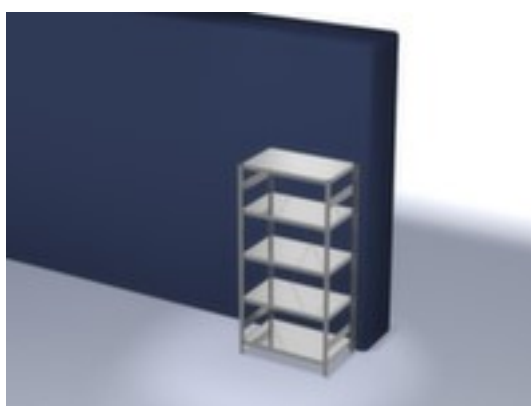

hofs

rayonnage modulaire - rayonnage départ

hauteur x largeur x profondeur 2000 x 1060 x 635 mm, charge max. par tablette 240 kg, 5 niveaux avec tablette en acier, angle d'installation droit, utilisation unilatéral - conçu pour un montage mural, montants avec revêtement en zinc anti-corrosion, niveaux avec revêtement en zinc anti-corrosion

Numéro d'article: 580829

hofs
REGALSYSTEME

hofs Rayonnage sans boulons

Rayonnage de départ

rayonnage modulaire - rayonnage départ

- Convient pour entrepôt et atelier
- système emboîtable
- hauteur x largeur x profondeur 2000 x 1060 x 635 mm
- charge maximale par élément 1600 kg
- charge max. par tablette 240 kg
- largeur x profondeur compartiment 1000 x 600 mm
- 5 niveaux avec tablette en acier

- 3 pliages de sécurité de 40 mm de hauteur et avec des coins pleins garantissent un degré élevé de stabilité et de protection contre les blessures
- Réglable au pas de 25 mm
- angle d'installation droit
- utilisation unilatéral - conçu pour un montage mural
- Stabilité élevée grâce aux croisillons
- montants avec embases et plateaux supérieurs pour profilés en plastique pour une finition propre en haut et en bas
- structure en acier
- montants avec revêtement en zinc anti-corrosion
- niveaux avec revêtement en zinc anti-corrosion
- volume de livraison : rayonnage de base avec 2 échelles, croisillons et plateaux conf. à l'offre
- Produit livré démonté
- certifié GS, label de qualité RAL
- 5 années de garantie
- les charges max. par tablette indiquées s'entendent pour une répartition uniforme de la charge
- des tablettes/niveaux supplémentaires sont disponibles jusqu'à la charge max. par élément