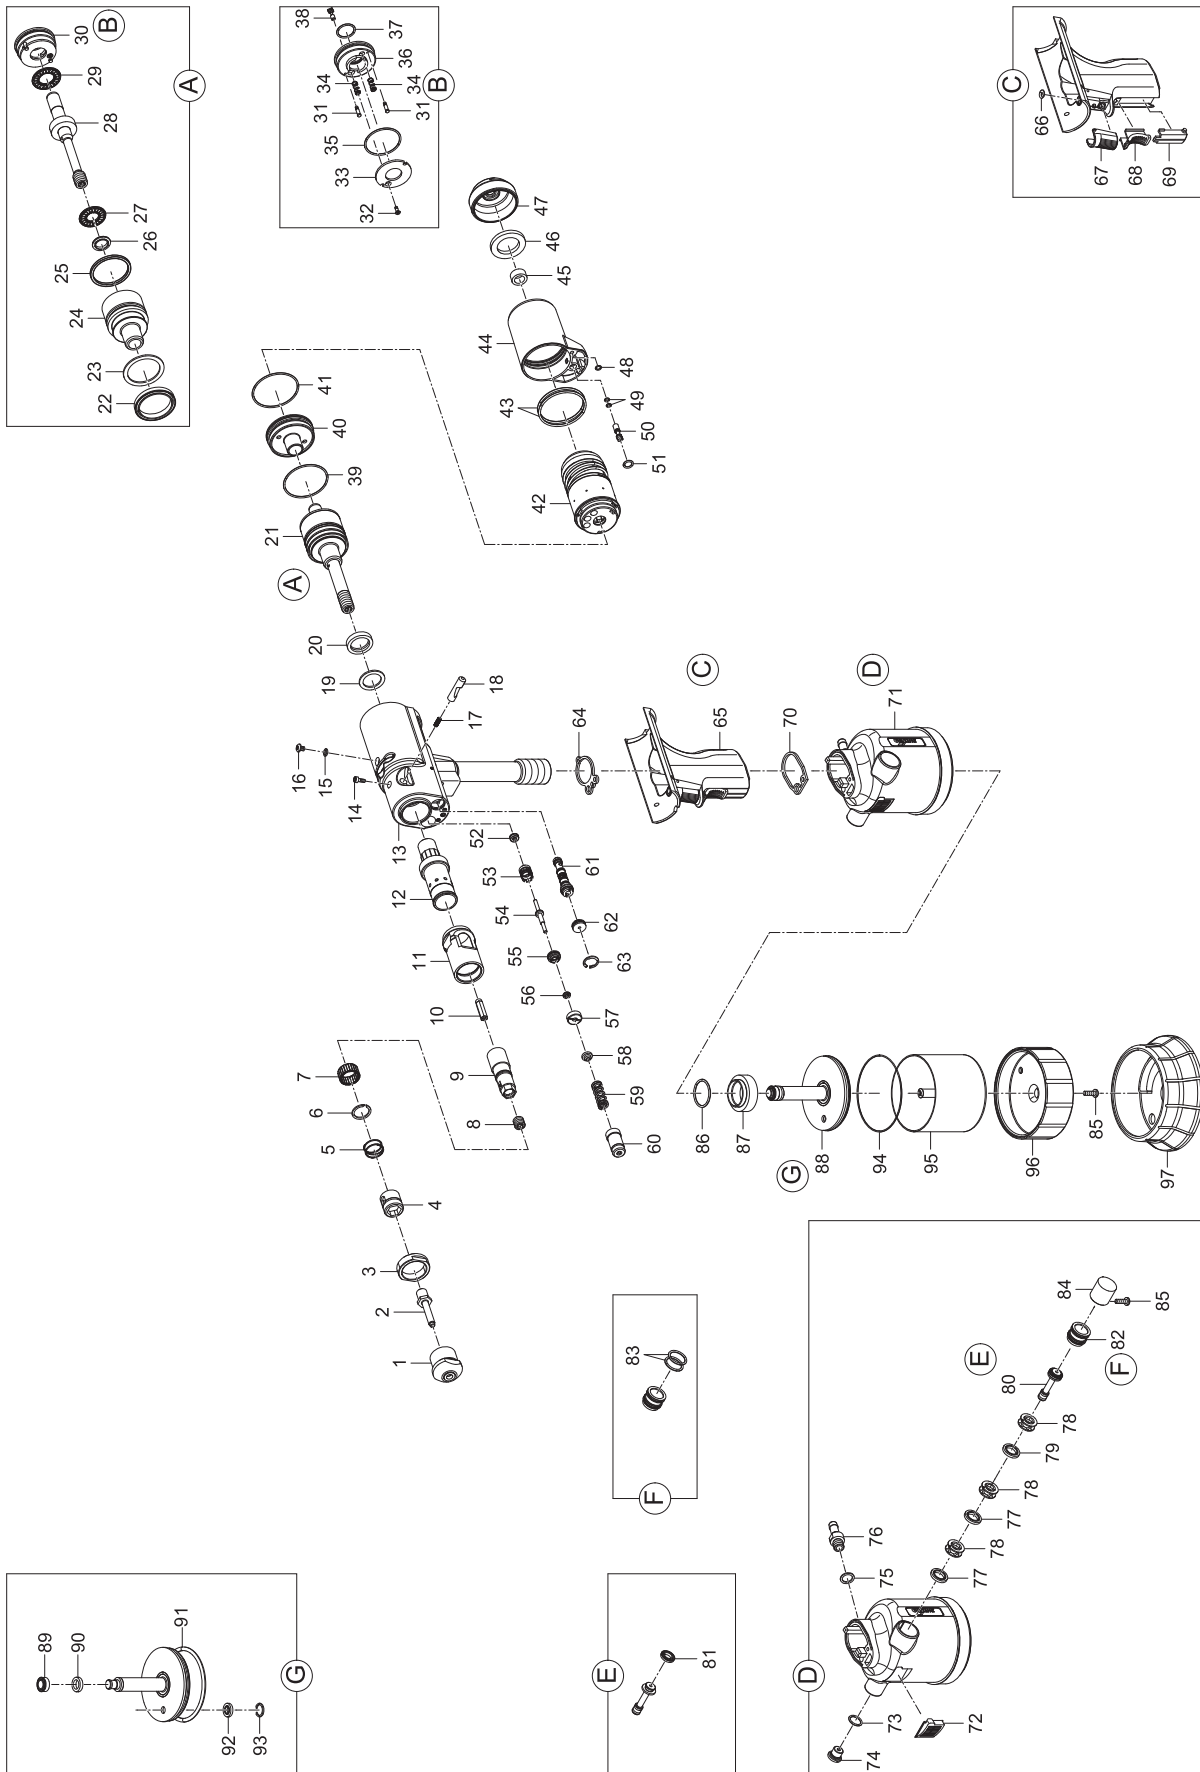

PNEUM.-HYDRAUL. BLINDNIETMUTTERNGERÄTE

FireFox® 1

PNEUM.-HYDRAUL. BLINDNIETMUTTERNGERÄTE

FireFox® 1

	No.	
1 •	1436218	Mundstück M 3
	1436219	Mundstück M 4
	1436220	Mundstück M 5
	1436221	Mundstück M 6
2 •	1436211	Gewindedorn M 3
	1436212	Gewindedorn M 4
	1436213	Gewindedorn M 5
	1436214	Gewindedorn M 6
3	1436193	Kontering
4	1458123	Schieber komplett
5	1436247	Druckfeder
6	1446189	Sprengring
7	1446190	Nadelkranz
8	1446187	Gewindestift
9	1436179	Mitnehmer
10	1436201	Sechskantstift
11	1436192	Stahlhülse
12	1451094	Hubsteller
13	1659541	Gerätekopf komplett
14	1445427	Schraube
15	1435612	Dichtring
16	1446013	Ölschraube
17	1436244	Feder
18	1436180	Fixierbolzen
19 •	1436230	Stützring
20 •	1436234	Stangendichtung
21	1605693	Zugstange komplett
22 •	1436227	Kolbendichtung
23 •	1436229	Stützring
24	1436204	Zugstange
25 •	1436231	Dichtung
26	1435236	Dichtsatz
27	1446191	Axial-Nadellager
28	1605692	Zuganker komplett
29	1445794	Axial-Nadellager
30	1458125	Verschlussdeckel komplett
31	1436183	Steckbolzen
32	1446188	Schraube
33	1436205	Anlaufscheibe
34	1436293	Feder
35	1436238	O-Ring
36	1436197	Verschlussdeckel
37	1436239	O-Ring
38	1458124	Ventilbolzen komplett
39	1436236	O-Ring
40	1436198	Abschlussdeckel
41	1436237	O-Ring
42	1436168	Luftmotor komplett
43	1436243	O-Ring
44	1436170	Adapter
45	1436173	Dämmscheibe 1

* Verschleißteile

Detaillierte Mundstück- und Gewindedorn-Zuordnungstabellen finden Sie ab Seite 250.
Ersatzteil-Kits finden Sie ab Seite 371.