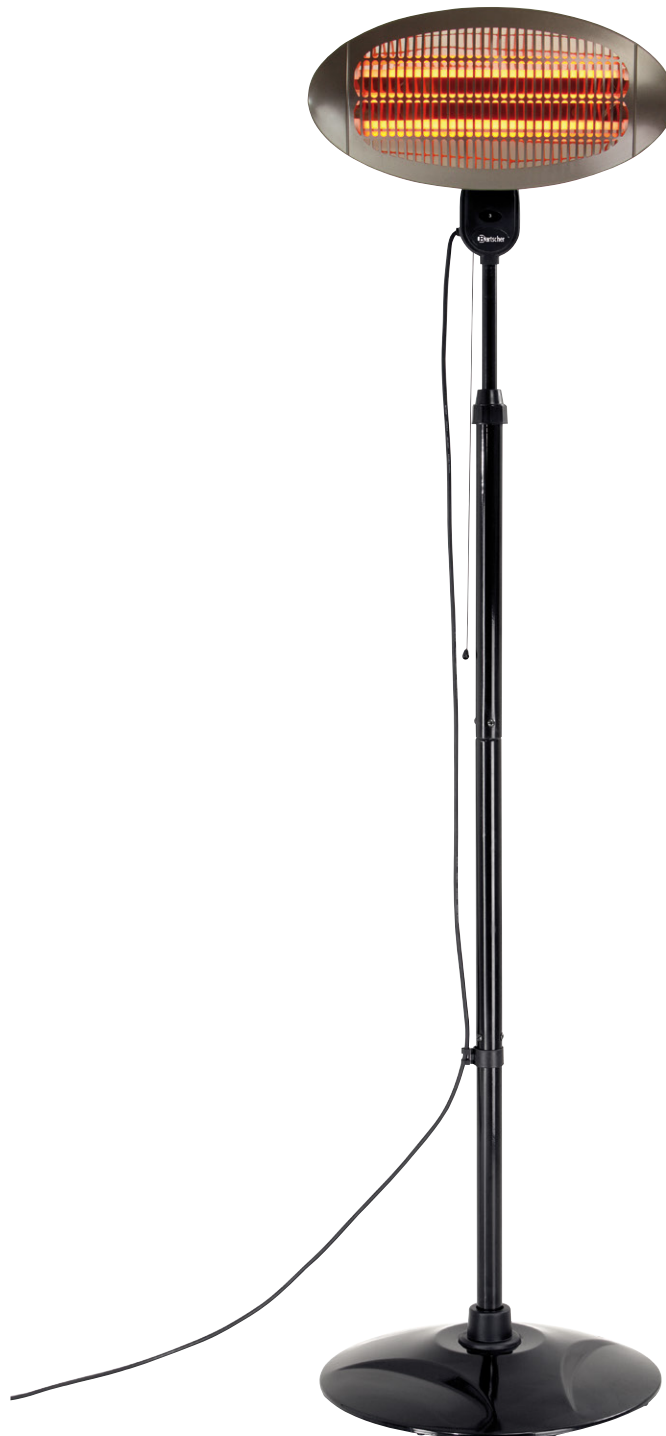

Quarz-Heizstrahler  
Leistung 2,0 kW / 230 V 50 Hz  
Quartz-heater  
Power 2,0 kW / 230 V 50 Hz  
Résistances à quartz  
Puissance 2,0 kW / 230 V 50 Hz

- ▶ Kabelausgang oben am Strahler
  - ▶ Power cord at the top of the heater
  - ▶ Sortie du cordon sur le haut
- 
- ▶ Höhenverstellbar 1,80 - 2,10 m
  - ▶ Adjustable height from 1,80 m to 2,10 m
  - ▶ Ajustable en hauteur de 1,80 m à 2,10 m
- 
- ▶ Einfaches Ein-/Ausschalten 3 Heizstufen
  - ▶ Easy ON/OFF switching 3 heat settings
  - ▶ Interrupteur marche/arrêt 3 niveaux de chauffe

## Elektrischer Terrassenheizer 2000D I

... gemütliche Wärme für kühle Abende im Freien.

- Einfaches Ein- und Ausschalten
- Kabelausgang oben am Strahler
- Kabellänge ca. 7 Meter
- Quarz-Heizstrahler - 3 Heizstufen
- Höhenverstellbar - 1,80 m bis 2,10 m
- Anschlusswert: 2,0 kW / 230 V 50 Hz
- Maße: B 550 x T 500 x H 1800-2100 mm

## Electric patio heater 2000D I

... cosy heat for chilly evenings outdoors.

- Easy ON/OFF switching
- Power cord at the top of the heater
- Length of power cord approx. 7 meters
- Quartz-heater - 3 heat settings
- Adjustable height from 1,80 m to 2,10 m
- Power: 2,0 kW / 230 V 50 Hz
- Size: W 550 x D 500 x H 1800-2100 mm

## Chauffe-terrasse 2000D I

... pour une agréable chaleur lors des soirées fraîches en plein air.

- Interrupteur marche/arrêt
- Sortie du cordon sur le haut
- Cordon d'env. 7,0 mètres
- Résistances à quartz - 3 niveaux de chauffe
- Ajustable en hauteur de 1,80 m à 2,10 m
- Puissance : 2,0 kW / 230 V 50 Hz
- Dimensions : L 550 x P 500 x H 1800-2100 mm