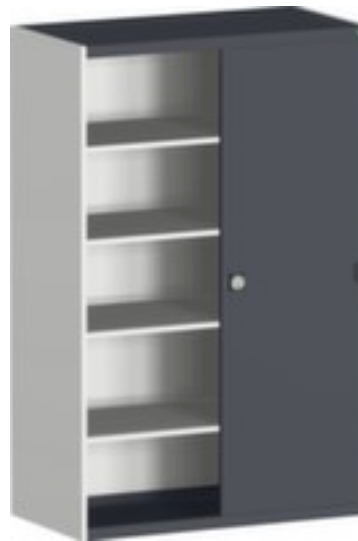

**bott**

## Schiebetürenschränk

**cubio**

Höhe x Breite x Tiefe 2000 x 1300 x 650 mm, 4 Ebene(n) mit Stahlboden, verschließbar mit Zylinderschloss mit 3-Punkt-Verriegelung, Korpus mit schlag- und kratzfester Pulverbeschichtung in RAL7035 Lichtgrau, Front mit schlag- und kratzfester Pulverbeschichtung in RAL7016 Anthrazitgrau

## bott System-Schiebetürenschränk cubio

Schiebetürenschränk

- Höhe x Breite x Tiefe 2000 x 1300 x 650 mm
- Stahlkonstruktion
- Schiebetüren
- 4 Ebene(n) mit Stahlboden
- Traglast je Ebene 160 kg
- mit Drehgriff
- verschließbar mit Zylinderschloss mit 3-Punkt-Verriegelung
- Korpus mit schlag- und kratzfester Pulverbeschichtung in RAL7035 Lichtgrau
- Front mit schlag- und kratzfester Pulverbeschichtung in RAL7016 Anthrazitgrau

## Technische Details

Möbeltyp	Schrank	Farbe Front	anthrazitgrau // RAL7016
Schranktyp	Werkstattschrank	Oberfläche Korpus	pulverbeschichtet
elektrisch leitend	nein	Oberfläche Front	pulverbeschichtet
Türtyp	Schiebetür	Schließsystem	Zylinderschloss mit 3-Punkt-Verriegelung
Höhe	2000 mm	Material	Stahlblech
Breite	1300 mm	Oberfläche Boden	verzinkt
Tiefe	650 mm	Mitteltrennwand	nein
Schrank Ausstattung	Böden	abschließbar	ja
Böden / Ebenen Anzahl	4 Stück	Griff	Drehgriff
Böden- / Ebenentyp	Stahlboden	fahrbar	nein
Traglast Fachboden	160 kg	Gewicht	159,7 kg
Farbe Korpus	lichtgrau // RAL7035		