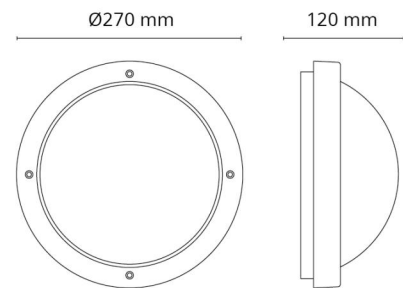

Isolatieklasse: Klasse II
 Brandbeveiligings klasse: 850°C - 30s

Materiaal en afwerking

Behuizing: Aluminium
 Kleur: Zwart (RAL 9004)
 Materiaal afdekking: UV-stabilized polycarbonate

Montage/Aansluiting

Montage: Opbouw, Binnen / Buiten
 Aansluiting: Schroefloos klemmenblok

Afmetingen

Hoogte (mm) H: 135
 Diameter (mm) D: 270
 Diepte (D): 120
 Gewicht (kg) bruto/netto: 1.65 / 1.624

Verpakking

Verpakkingsafmetingen (mm): 275 x 275 x 135