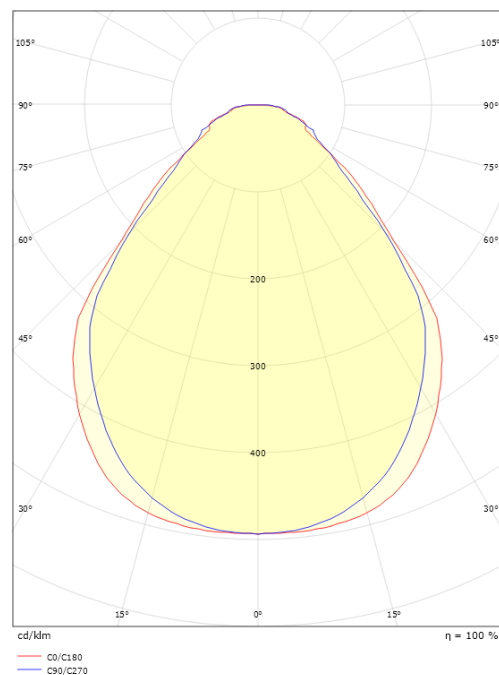

Sense 600x600 Wit Opalprisma 4000K Ra>80

Artikelcode: 212155
EAN: 7021982121555
Vervangt: 212163

Lichttechniek

Soort lichtbron: LED
Kleurtemperatuur: 4000K
Kleurweergave (CRI): Ra>80
MacAdams factor: SDCM: 3
Levensduur: L80/B20>100,000
Lichtverdeling: Direct
Optiek: Kunststof opaal prisma
Bundelhoek: 110°
Fotobiologische veiligheid: RG 0

Bescherming

Isolatieklasse: Klasse III

Energie en goedkeuringen

Bevat een lichtbron met energieklasse: C
BVB: Ja

Materiaal en afwerking

Behuizing: Aluminium
Kleur: White smooth (Ral 9016 gloss 30)
Materiaal afdekking: Acrylaat (PMMA)

Montage/Aansluiting

Montage: Inbouw, Binnen
Module: 600x600 Zichtbare T-drager, 15/24 mm
Aansluiting: Quick connector

Afmetingen

Lengte (mm) L: 597
Breedte (mm) W: 597
Hoogte (mm) H: 10
Gewicht (kg) bruto/netto: 3.27 / 3

Verpakking

Verpakkingsafmetingen (mm): 625 x 625 x 30

7 0 2 1 9 8 2 1 2 1 5 5 5