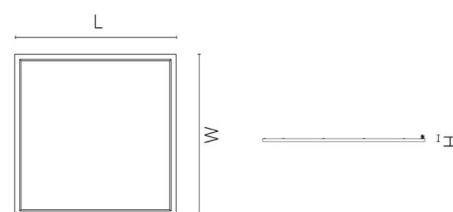

Montage/Aansluiting

Montage: Inbouw, Binnen
 Module: 600x600 Zichtbare T-drager, 15/24 mm
 Aansluiting: Quick connector

Afmetingen

Lengte (mm) L: 597
 Breedte (mm) W: 597
 Hoogte (mm) H: 10
 Gewicht (kg) bruto/netto: 3.27 / 3

Verpakking

Verpakkingsafmetingen (mm): 625 x 625 x 30

7 0 2 1 9 8 2 1 2 1 5 5 5