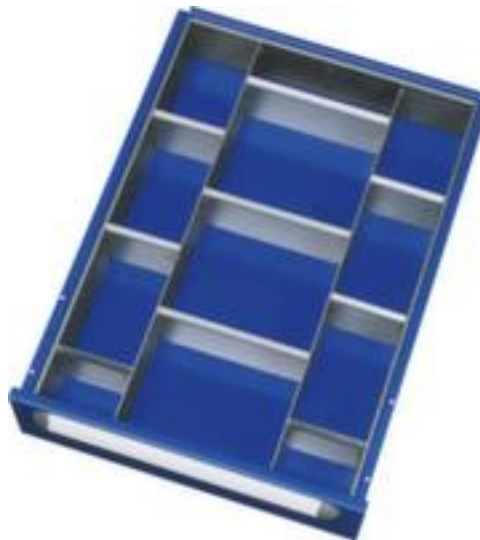

### Schubladeneinsatzset für Werkbank

#### Tom

2 Längsteiler + 9 Trennbleche,  
passend für Fronthöhe 90 mm, Breite  
x Tiefe 390 x 560 mm

Artikelnummer: 222119