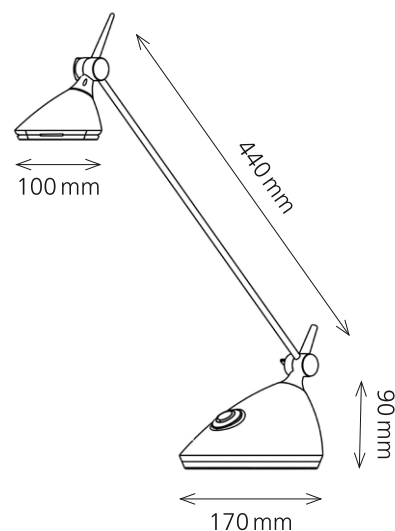

LED Rio

- Trendige LED-Leuchte mit Hochglanz-Effekt
- Stufenlos dimmbar durch feines Berühren des Einschaltknopfs
- Spezielles Designelement: weiss leuchtender Ein-/Ausschaltknopf auf dem Leuchtenfuss
- Leuchtenkopf vertikal verstellbar
- Warmes, angenehmes Leselicht

Technische Daten

Leistung:	4.8 W
Gewichteter Energieverbrauch:	5 kWh / 1000 h
Spannung:	100 – 240 V AC, 50 – 60 Hz
Lichtstrom:	450 Lumen
Farbtemperatur:	3000 Kelvin (warmweiss)
Max. Beleuchtungsstärke:	500 Lux (Messabstand 50 cm)
Farbwiedergabeindex (Ra):	> 80
Lebensdauer:	35 000 Stunden
Ausladung:	max. 450 mm
Höhe:	max. 590 mm
Leuchtenfuss:	170 mm Länge x 145 mm Breite x 90 mm Höhe
Leuchtenkopf:	100 mm Länge x 90 mm Breite x 55 mm Höhe
Nettogewicht:	1.2 kg
Material:	Eisen, ABS
Verpackung:	farbige Verkaufsverpackung
Lichtquelle:	Energieeffizienzklasse: G

Artikel-Nummer:	h5010620 weiss
	h5010621 anthrazit
	h5010622 himbeer

Austauschbarkeit

Das Leuchtmittel kann nicht ausgewechselt werden. Der Aufbau der Leuchte erlaubt keinen Austausch des Leuchtmittels, da die Gefahr besteht, die Leuchte dabei zu beschädigen.