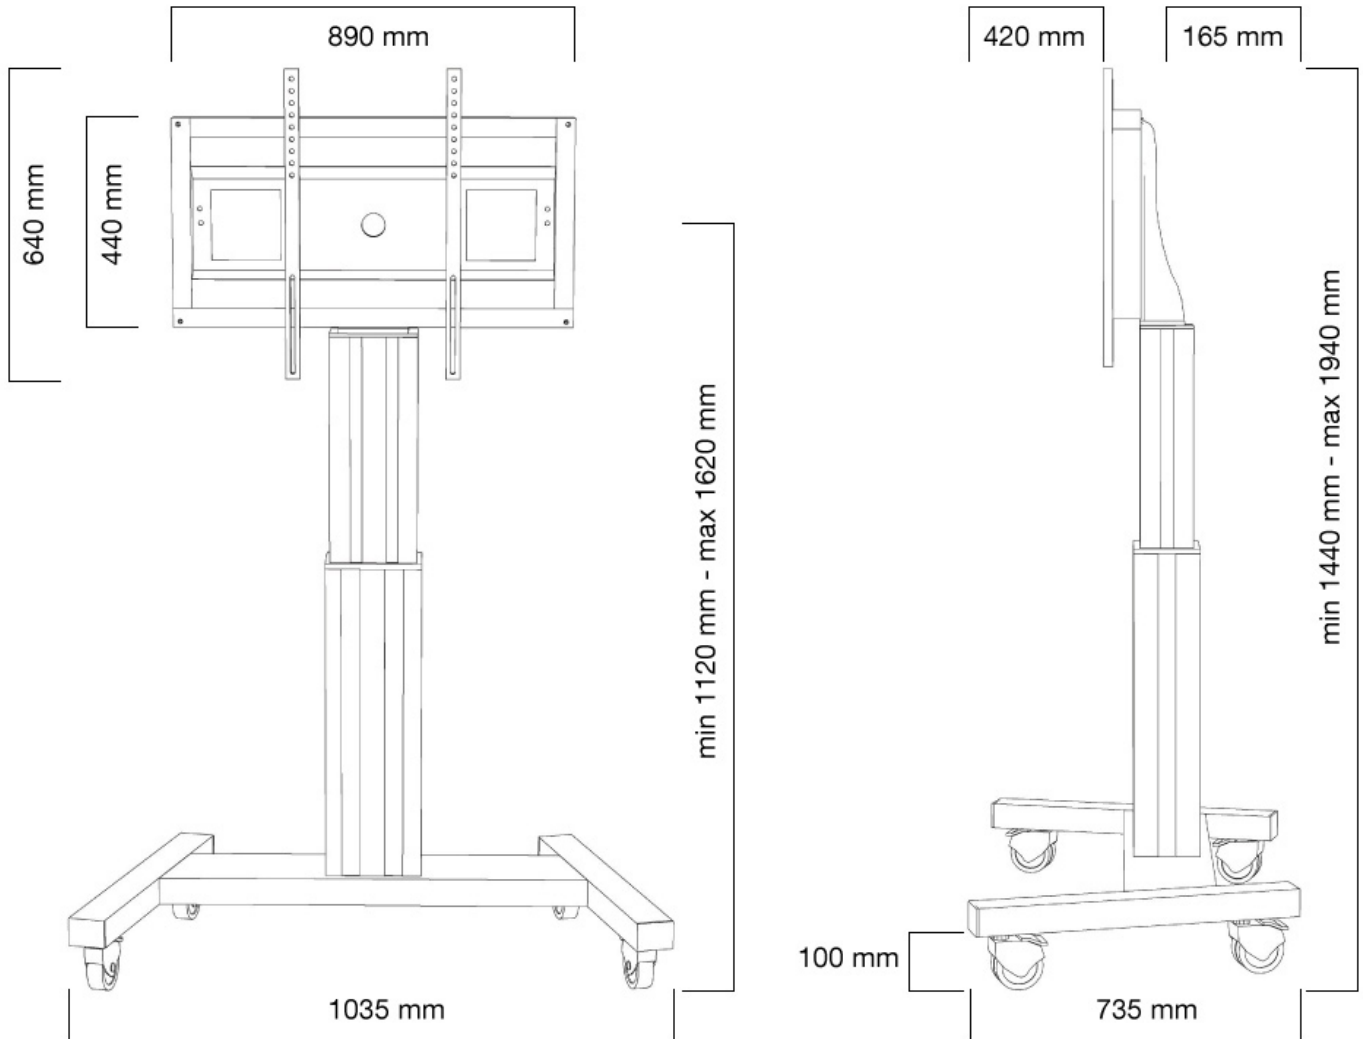

PLASMA-M2500SILVER NEOMOUNTS MOTORISIERTER

Neomounts