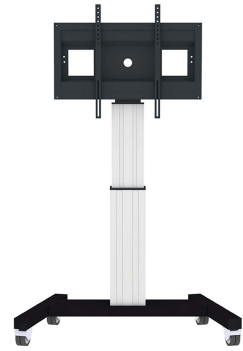

FUNKTIONALITÄT

Höhenverstellung	111-161 cm
Abschließbar	Abschließbar - Vorhängeschloss nicht enthalten
Breite	104 cm
Tiefe	74 cm
Anpassungstyp	Motorisiert

INFORMATIONEN

Farbe	Silber
Hauptmaterial	Stahl
Garantie	5 Jahre
EAN code	8717371445928

Neomounts

Neomounts

Neomounts PLASMA-M2500SILVER ist ein motorisierter Bodenständer für Flachbild-Fernseher bis 100" - Silber

Das Neomounts Modell PLASMA-M2500SILVER ist ein mobiler Bodenständer mit elektrischer Höhenverstellung für Displays und TVs von 42"-100"(107-254 cm). Mit dem Neomounts PLASMA-M2500SILVER mit elektrischer Höhenverstellung können Sie ein Grossformatdisplay oder TV auf dem Boden aufstellen und auf jede Situation einstellen. Positionieren Sie Ihr Gerät im Handumdrehen für das stehende oder sitzende Publikum und für jede Anwendung überall in Ihrem Gebäude. Ideal für Touch-Screen Applikationen und den Einsatz im Klassenzimmer, Meetingraum, Präsentationsraum oder im Eingangsbereich. Der PLASMA-M2500SILVER eignet sich für Bildschirme von 42"-100" und hat eine Tragfähigkeit von 150 kg. Der Rollwagen eignet sich für Bildschirme mit VESA Lochmustern von 200x200, 200x400, 400x400, 400x600 bis 600x800 mm. Hinter dem Bildschirm haben Sie 6 cm Platz um zum Beispiel einen Mediaplayer oder einen Mini-Computer zu installieren. Die Kabel können auf der Rückseite der Halterung geführt werden. Mit seinen hochwertigen Rädern können Sie den Wagen mühelos über Schwellen rollen. Die Höhe des Bildschirms lässt sich bequem um 50 cm mit der Fernbedienung verstellen. Vom Boden bis zum Zentrum ist der Abstand des Bildschirms von 111 cm bis 161 cm verstellbar. Der Trolley ist mit vier massiven Lenkrollen ausgestattet, von denen die beiden vorderen Rollen mit einer Bremse ausgestattet sind. Der Neomounts PLASMA-M2500SILVER kommt in Weissaluminium RAL 9006 und bietet eine sehr flexible Alternative zur Wand-, Decken- oder Tischmontage. Befestigungsmaterial im Lieferumfang enthalten. Einfache Montage. 5 Jahre Garantie.