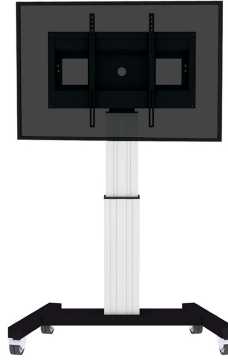

FUNKTIONALITÄT

Höhenverstellung	111-161 cm
Abschließbar	Abschließbar - Vorhängeschloss nicht enthalten
Breite	104 cm
Tiefe	74 cm
Anpassungstyp	Motorisiert

INFORMATIONEN

Farbe	Silber
Hauptmaterial	Stahl
Garantie	5 Jahre
EAN code	8717371445928

Neomounts

Neomounts

Neomounts PLASMA-M2500SILVER ist ein motorisierter Bodenständer für Flachbild-Fernseher bis 100" - Silber

Das Neomounts Modell PLASMA-M2500SILVER ist ein mobiler Bodenständer mit elektrischer Höhenverstellung für Displays und TVs von 42"-100"(107-254 cm). Mit dem Neomounts PLASMA-M2500SILVER mit elektrischer Höhenverstellung können Sie ein Grossformatdisplay oder TV auf dem Boden aufstellen und auf jede Situation einstellen. Positionieren Sie Ihr Gerät im Handumdrehen für das stehende oder sitzende Publikum und für jede Anwendung überall in Ihrem Gebäude. Ideal für Touch-Screen Applikationen und den Einsatz im Klassenzimmer, Meetingraum, Präsentationsraum oder im Eingangsbereich. Der PLASMA-M2500SILVER eignet sich für Bildschirme von 42"-100" und hat eine Tragfähigkeit von 150 kg. Der Rollwagen eignet sich für Bildschirme mit VESA Lochmustern von 200x200, 200x400, 400x400, 400x600 bis 600x800 mm. Hinter dem Bildschirm haben Sie 6 cm Platz um zum Beispiel einen Mediaplayer oder einen Mini-Computer zu installieren. Die Kabel können auf der Rückseite der Halterung geführt werden. Mit seinen hochwertigen Rädern können Sie den Wagen mühelos über Schwellen rollen. Die Höhe des Bildschirms lässt sich bequem um 50 cm mit der Fernbedienung verstellen. Vom Boden bis zum Zentrum ist der Abstand des Bildschirms von 111 cm bis 161 cm verstellbar. Der Trolley ist mit vier massiven Lenkrollen ausgestattet, von denen die beiden vorderen Rollen mit einer Bremse ausgestattet sind. Der Neomounts PLASMA-M2500SILVER kommt in Weissaluminium RAL 9006 und bietet eine sehr flexible Alternative zur Wand-, Decken- oder Tischmontage. Befestigungsmaterial im Lieferumfang enthalten. Einfache Montage. 5 Jahre Garantie.