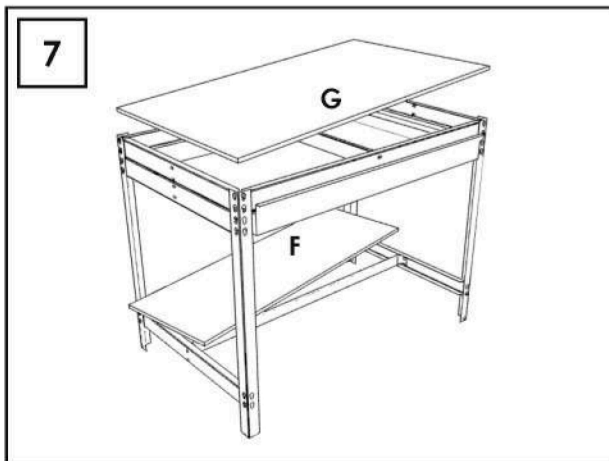

SIMONCLASSIC

SIMONCLICK

SIMONTALLER

SIMONAUTO

SIMONWORK

SIMONLOCKER

SIMONOFFICE

SIMONHOME

SIMONGARDEN

SIMONTITÁN

SIMONINOX

SIMONINDUSTRIAL

ALTILLOS Y PASILLOS ELEVADOS
PLATFORMS AND MEZZANINES
LAGERBÜHNEN • PLATES-FORMES ET MEZZANINES

* Kg / lb por bandeja con carga uniformemente repartida
Kg / lb per shelf uniformly distributed load
Kg / lb pro fach bei gleichmäßig verteilter last
Kg / lb par plateau avec charge uniformément répartie

www.simonrack.com • www.instructionsrack.com • bt0box