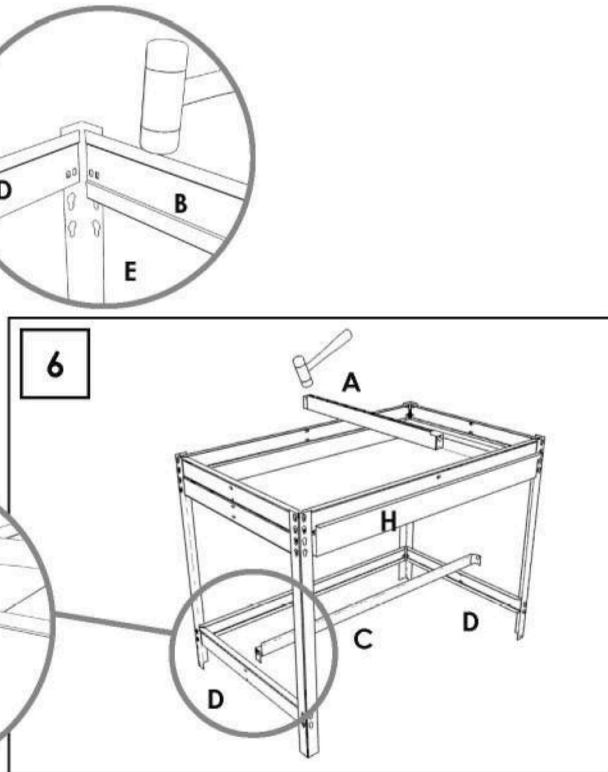

SIMONCLASSIC

SIMONCLICK

SIMONTALLER

SIMONAUTO

SIMONWORK

SIMONLOCKER

SIMONOFFICE

SIMONHOME

SIMONGARDEN

SIMONTITÁN

SIMONINOX

SIMONINDUSTRIAL

ALTILLOS Y PASILLOS ELEVADOS
PLATFORMS AND MEZZANINES
LAGERBÜHNEN • PLATES-FORMES ET MEZZANINES

* Kg / lb por bandeja con carga uniformemente repartida
Kg / lb per shelf uniformly distributed load
Kg / lb pro fach bei gleichmäßig verteilter last
Kg / lb par plateau avec charge uniformément répartie

www.simonrack.com • www.instructionsrack.com • bt0box