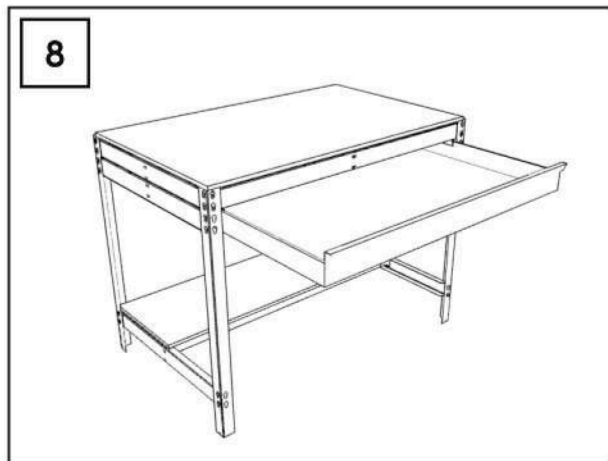

SIMONCLASSIC

SIMONCLICK

SIMONTALLER

SIMONAUTO

SIMONWORK

SIMONLOCKER

SIMONOFFICE

SIMONHOME

SIMONGARDEN

SIMONTITÁN

SIMONINOX

SIMONINDUSTRIAL

ALTILLOS Y PASILLOS ELEVADOS
PLATFORMS AND MEZZANINES
LAGERBÜHNEN • PLATES-FORMES ET MEZZANINES

* Kg / lb por bandeja con carga uniformemente repartida
Kg / lb per shelf uniformly distributed load
Kg / lb pro fach bei gleichmäßig verteilter last
Kg / lb par plateau avec charge uniformément répartie

www.simonrack.com • www.instructionsrack.com • bt0box