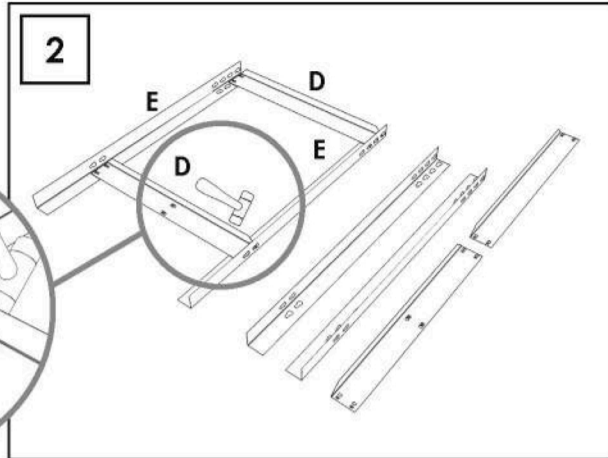

SIMONCLASSIC

SIMONCLICK

SIMONTALLER

SIMONAUTO

SIMONWORK

SIMONLOCKER

SIMONOFFICE

SIMONHOME

SIMONGARDEN

SIMONTITÁN

SIMONINOX

SIMONINDUSTRIAL

ALTILLOS Y PASILLOS ELEVADOS
PLATFORMS AND MEZZANINES
LAGERBÜHNEN • PLATES-FORMES ET MEZZANINES

* Kg / lb por bandeja con carga uniformemente repartida
Kg / lb per shelf uniformly distributed load
Kg / lb pro fach bei gleichmäßig verteilter last
Kg / lb par plateau avec charge uniformément répartie

www.simonrack.com • www.instructionsrack.com • bt0box