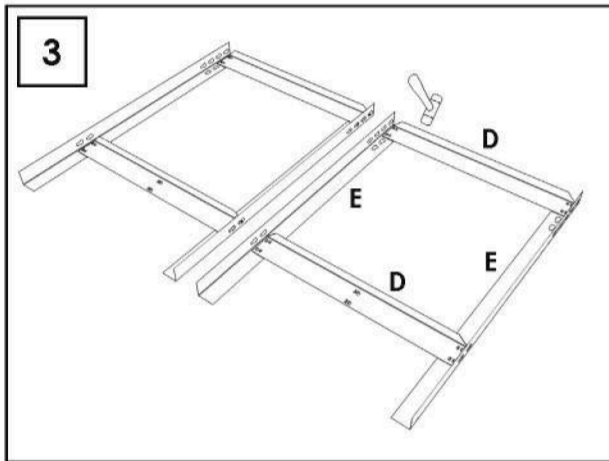

SIMONCLASSIC

SIMONCLICK

SIMONTALLER

SIMONAUTO

SIMONWORK

SIMONLOCKER

SIMONOFFICE

SIMONHOME

SIMONGARDEN

SIMONTITÁN

SIMONINOX

SIMONINDUSTRIAL

ALTILLOS Y PASILLOS ELEVADOS
PLATFORMS AND MEZZANINES
LAGERBÜHNEN • PLATES-FORMES ET MEZZANINES

* Kg / lb por bandeja con carga uniformemente repartida
Kg / lb per shelf uniformly distributed load
Kg / lb pro fach bei gleichmäßig verteilter last
Kg / lb par plateau avec charge uniformément répartie

www.simonrack.com • www.instructionsrack.com • bt0box