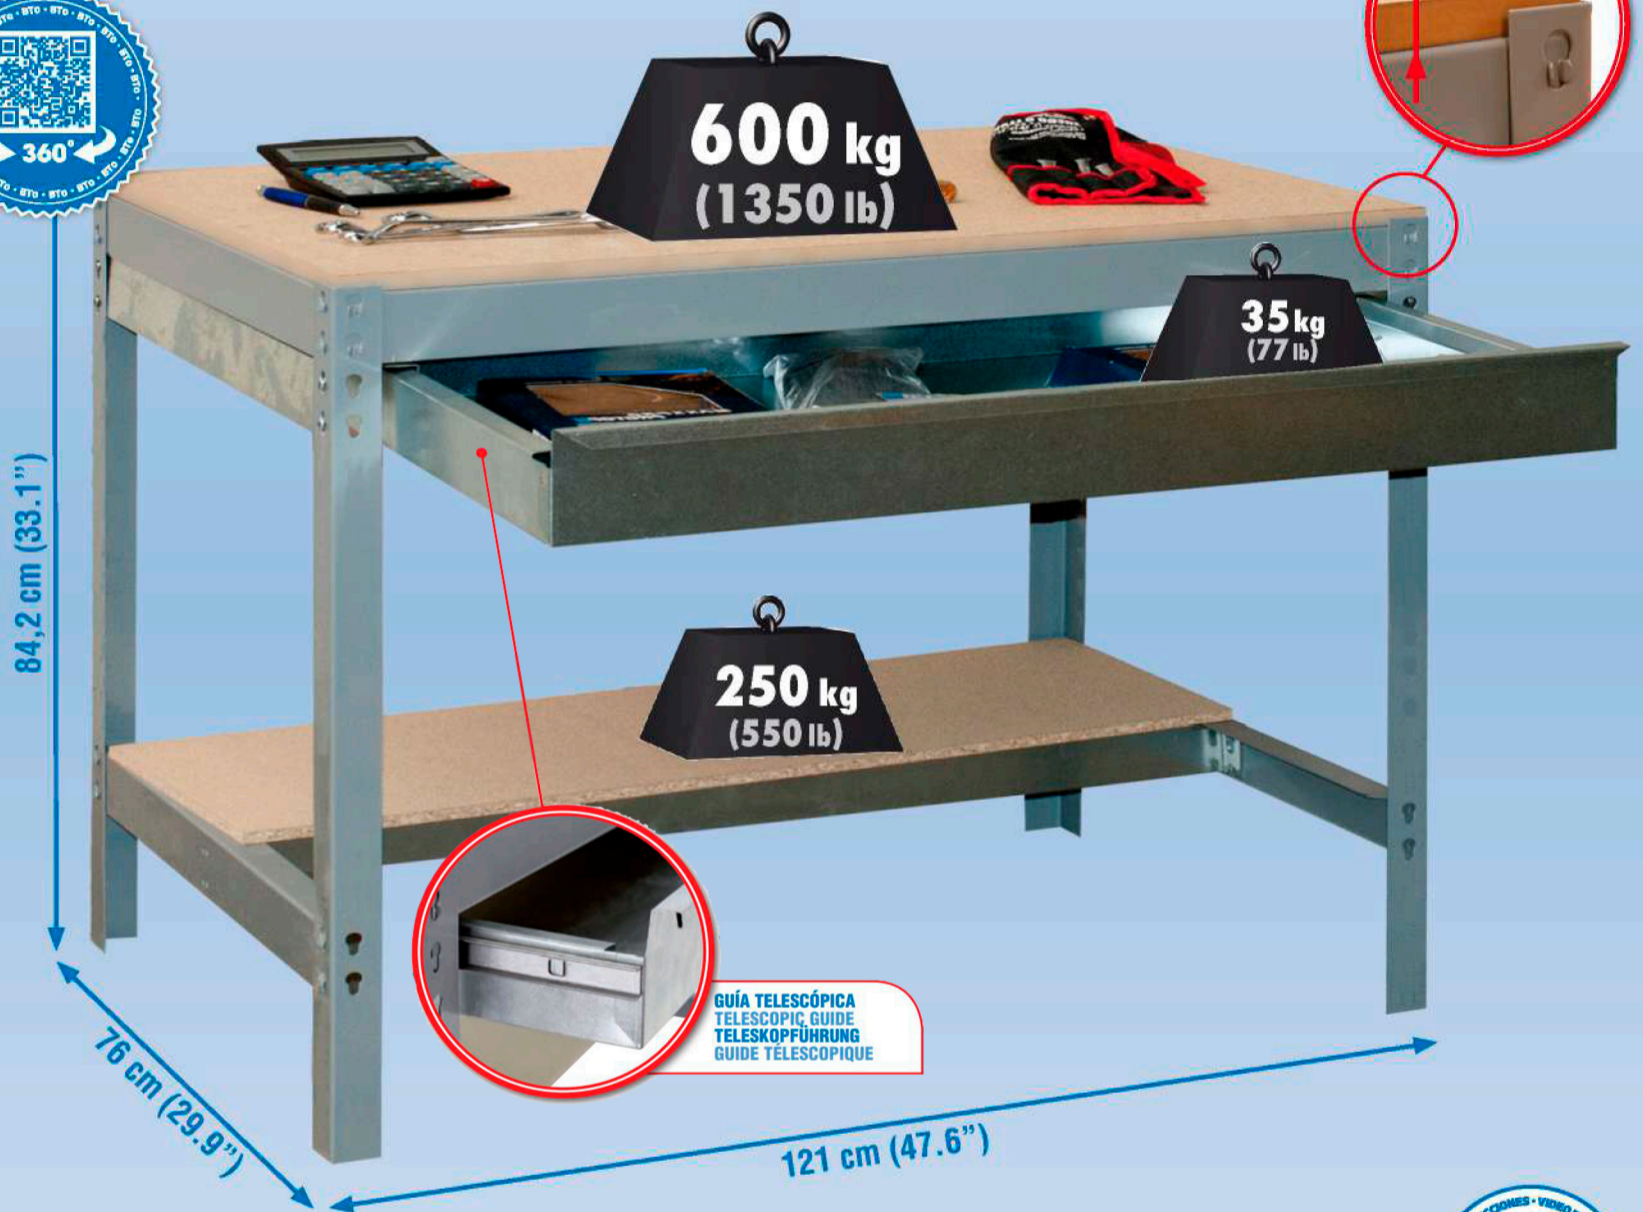

SIMONWORK BTO BOX 1200

84,2 x 121 x 76 cm
33.1" x 47.6" x 29.9"

5 Años Garantía
 Years Guarantee
 Jahre Garantie
 Ans Garantie
SIMONRACK

GUÍA TELESCÓPICA
 TELESCOPIC GUIDE
 TELESKOPFÜHRUNG
 GUIDE TELESCOPIQUE

- 4 x 84 cm (33.1")
- 1 x MDF 75x120 cm (29.5"x47.2")
- 1 x 40x120 cm (15.7"x47.2")
- 3 x 120 cm (47.2")
- 4 x 75 cm (29.5")
- 1 x 120 cm (47.2")
- 1 x 75 cm (29.5")
- 2 x 58 cm (22.8")
- 1 x 35 kg (77.2")
- 56 x 107 cm (22.0" x 42.1")
- 2 x 75 cm (29.5")