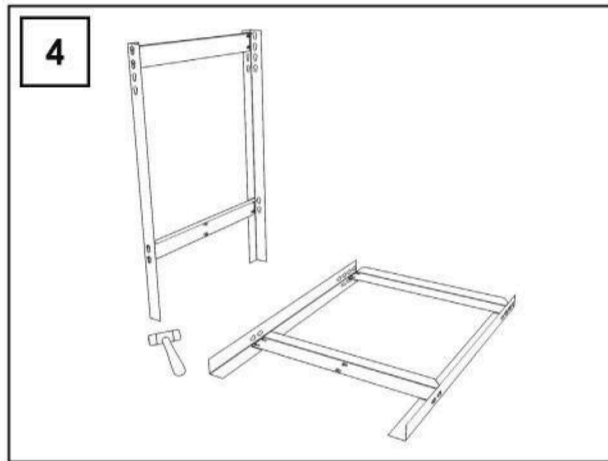

SIMONCLASSIC

SIMONCLICK

SIMONTALLER

SIMONAUTO

SIMONWORK

SIMONLOCKER

SIMONOFFICE

SIMONHOME

SIMONGARDEN

SIMONTITÁN

SIMONINOX

SIMONINDUSTRIAL

ALTILLOS Y PASILLOS ELEVADOS
PLATFORMS AND MEZZANINES
LAGERBÜHNEN • PLATES-FORMES ET MEZZANINES

* Kg / lb por bandeja con carga uniformemente repartida
Kg / lb per shelf uniformly distributed load
Kg / lb pro fach bei gleichmäßig verteilter last
Kg / lb par plateau avec charge uniformément répartie

www.simonrack.com • www.instructionsrack.com • bt0box