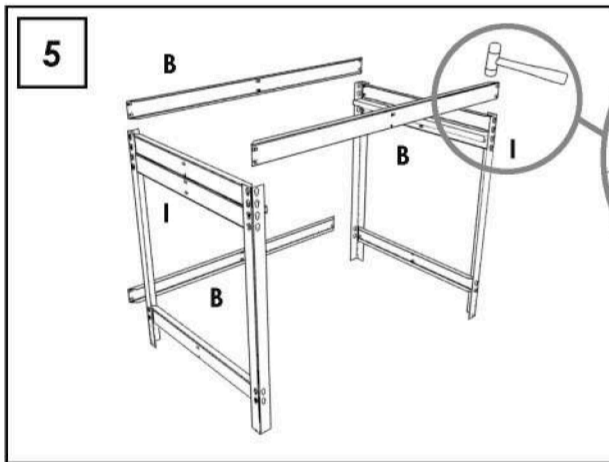

SIMONCLASSIC

SIMONCLICK

SIMONTALLER

SIMONAUTO

SIMONWORK

SIMONLOCKER

SIMONOFFICE

SIMONHOME

SIMONGARDEN

SIMONTITÁN

SIMONINOX

SIMONINDUSTRIAL

ALTILLOS Y PASILLOS ELEVADOS
PLATFORMS AND MEZZANINES
LAGERBÜHNEN • PLATES-FORMES ET MEZZANINES

* Kg / lb por bandeja con carga uniformemente repartida
Kg / lb per shelf uniformly distributed load
Kg / lb pro fach bei gleichmäßig verteilter last
Kg / lb par plateau avec charge uniformément répartie

www.simonrack.com • www.instructionsrack.com • bt0box