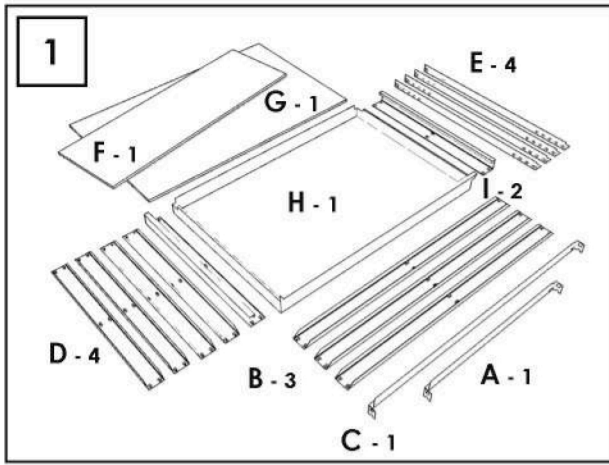

SIMONCLASSIC

SIMONCLICK

SIMONTALLER

SIMONAUTO

SIMONWORK

SIMONLOCKER

SIMONOFFICE

SIMONHOME

SIMONGARDEN

SIMONTITÁN

SIMONINOX

SIMONINDUSTRIAL

ALTILLOS Y PASILLOS ELEVADOS
PLATFORMS AND MEZZANINES
LAGERBÜHNEN • PLATES-FORMES ET MEZZANINES

* Kg / lb por bandeja con carga uniformemente repartida
Kg / lb per shelf uniformly distributed load
Kg / lb pro fach bei gleichmäßig verteilter last
Kg / lb par plateau avec charge uniformément répartie

www.simonrack.com • www.instructionsrack.com • bt0box