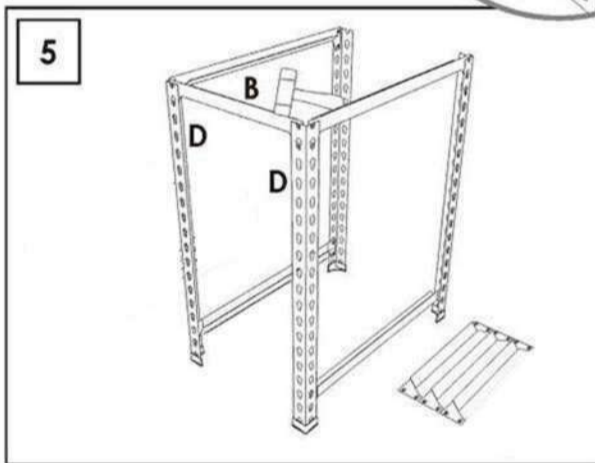

SIMONCLASSIC

SIMONCLICK

SIMONTALLER

SIMONAUTO

SIMONWORK

SIMONLOCKER

SIMONOFFICE

SIMONHOME

SIMONGARDEN

SIMONTITAN

SIMONINOX

SIMONINDUSTRIAL

AL TILLOS Y PASILLOS ELEVADOS
PLATFORMS AND MEZZANINES
LAGERBÜHNEN • PLATES-FORMES ET MEZZANINES

* Kg / lb por bandeja con carga uniformemente repartida
Kg / lb per shelf uniformly distributed load
Kg / lb pro fach bei gleichmäßig verteilter last
Kg / lb par plateau avec charge uniformément répartie