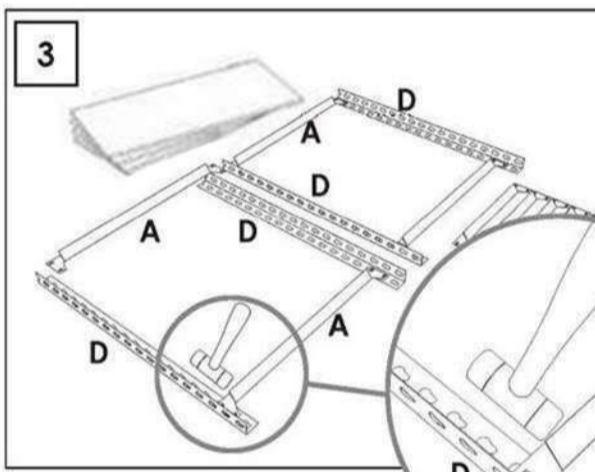

SIMONCLASSIC

SIMONCLICK

SIMONTALLER

SIMONAUTO

SIMONWORK

SIMONLOCKER

SIMONOFFICE

SIMONHOME

SIMONGARDEN

SIMONTITAN

SIMONINOX

SIMONINDUSTRIAL

AL TILLOS Y PASILLOS ELEVADOS
PLATFORMS AND MEZZANINES
LAGERBÜHNEN • PLATES-FORMES ET MEZZANINES

* Kg / lb por bandeja con carga uniformemente repartida
Kg / lb per shelf uniformly distributed load
Kg / lb pro fach bei gleichmäßig verteilter last
Kg / lb par plateau avec charge uniformément répartie