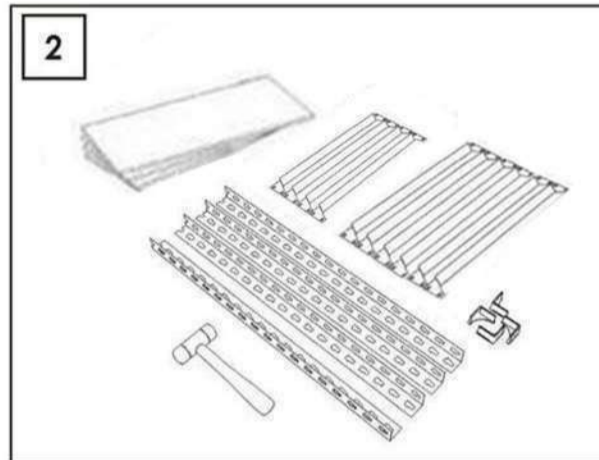

SIMONCLASSIC

SIMONCLICK

SIMONTALLER

SIMONAUTO

SIMONWORK

SIMONLOCKER

SIMONOFFICE

SIMONHOME

SIMONGARDEN

SIMONTITAN

SIMONINOX

SIMONINDUSTRIAL

AL TILLOS Y PASILLOS ELEVADOS
PLATFORMS AND MEZZANINES
LAGERBÜHNEN • PLATES-FORMES ET MEZZANINES

* Kg / lb por bandeja con carga uniformemente repartida
Kg / lb per shelf uniformly distributed load
Kg / lb pro fach bei gleichmäßig verteilter last
Kg / lb par plateau avec charge uniformément répartie