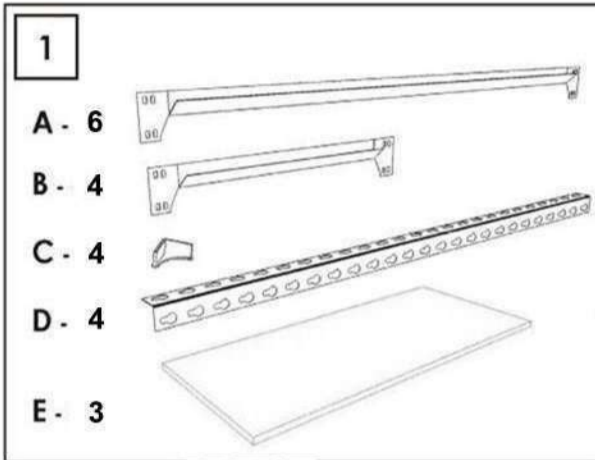

SIMONCLASSIC

SIMONCLICK

SIMONTALLER

SIMONAUTO

SIMONWORK

SIMONLOCKER

SIMONOFFICE

SIMONHOME

SIMONGARDEN

SIMONTITAN

SIMONINOX

SIMONINDUSTRIAL

AL TILLOS Y PASILLOS ELEVADOS
PLATFORMS AND MEZZANINES
LAGERBÜHNEN • PLATES-FORMES ET MEZZANINES

* Kg / lb por bandeja con carga uniformemente repartida
Kg / lb per shelf uniformly distributed load
Kg / lb pro fach bei gleichmäßig verteilter last
Kg / lb par plateau avec charge uniformément répartie