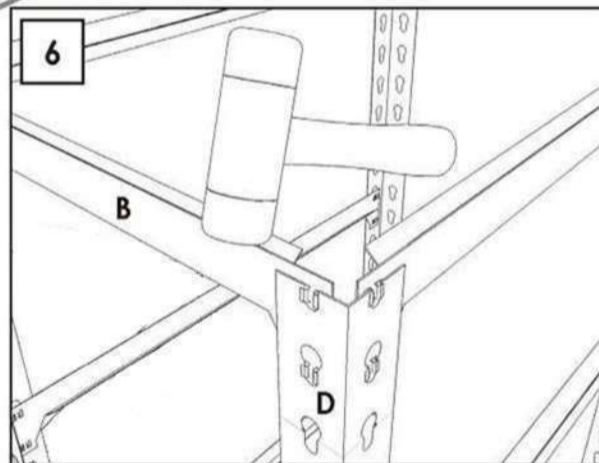

SIMONCLASSIC

SIMONCLICK

SIMONTALLER

SIMONAUTO

SIMONWORK

SIMONLOCKER

SIMONOFFICE

SIMONHOME

SIMONGARDEN

SIMONTITAN

SIMONINOX

SIMONINDUSTRIAL

AL TILLOS Y PASILLOS ELEVADOS
PLATFORMS AND MEZZANINES
LAGERBÜHNEN • PLATES-FORMES ET MEZZANINES

* Kg / lb por bandeja con carga uniformemente repartida
Kg / lb per shelf uniformly distributed load
Kg / lb pro fach bei gleichmäßig verteilter last
Kg / lb par plateau avec charge uniformément répartie