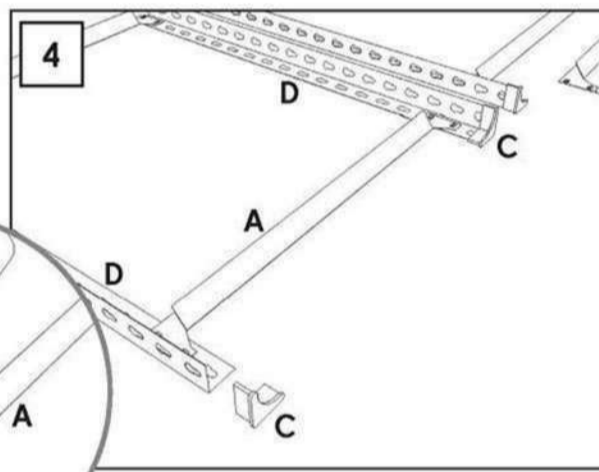

SIMONCLASSIC

SIMONCLICK

SIMONTALLER

SIMONAUTO

SIMONWORK

SIMONLOCKER

SIMONOFFICE

SIMONHOME

SIMONGARDEN

SIMONTITAN

SIMONINOX

SIMONINDUSTRIAL

AL TILLOS Y PASILLOS ELEVADOS
PLATFORMS AND MEZZANINES
LAGERBÜHNEN • PLATES-FORMES ET MEZZANINES

* Kg / lb por bandeja con carga uniformemente repartida
Kg / lb per shelf uniformly distributed load
Kg / lb pro fach bei gleichmäßig verteilter last
Kg / lb par plateau avec charge uniformément répartie