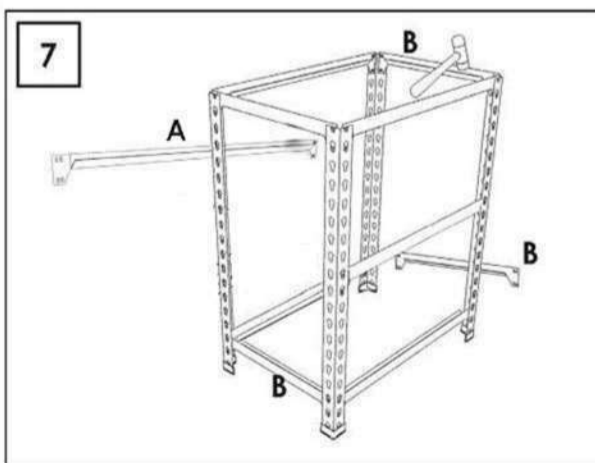

SIMONCLASSIC

SIMONCLICK

SIMONTALLER

SIMONAUTO

SIMONWORK

SIMONLOCKER

SIMONOFFICE

SIMONHOME

SIMONGARDEN

SIMONTITAN

SIMONINOX

SIMONINDUSTRIAL

AL TILLOS Y PASILLOS ELEVADOS
PLATFORMS AND MEZZANINES
LAGERBÜHNEN • PLATES-FORMES ET MEZZANINES

* Kg / lb por bandeja con carga uniformemente repartida
Kg / lb per shelf uniformly distributed load
Kg / lb pro fach bei gleichmäßig verteilter last
Kg / lb par plateau avec charge uniformément répartie