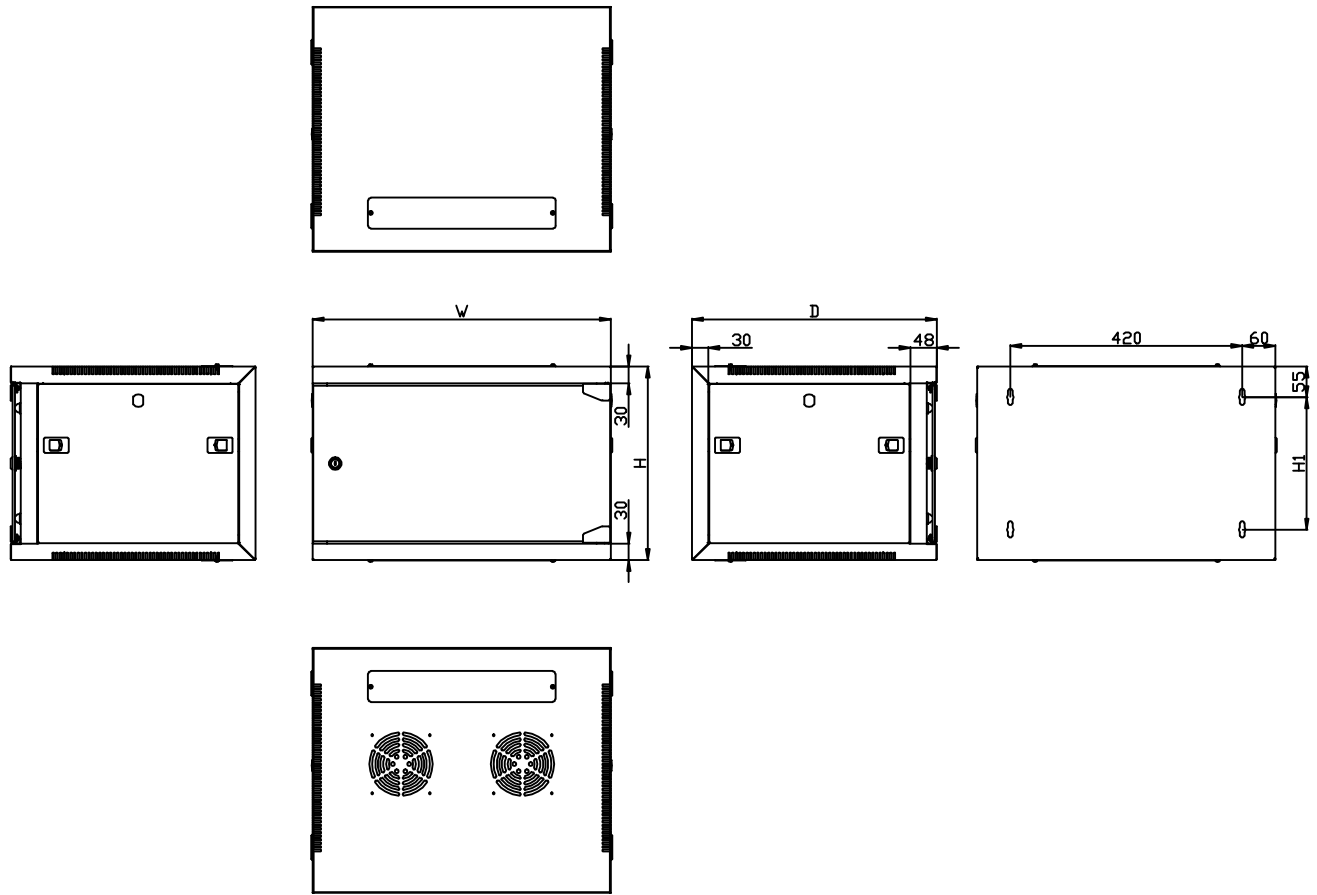

**Nutztiefe:** ca. 340/500mm

**Erdung:** 4x Erdungsbolzen

Abnehmbare Seitenteile

Kabeleingang oben/unten

Veränderbare 19" Streben

Artikel	Außenmasse (BxTxH)	Nutzhöhe	Farbe	Herstellernummer
122217	541/444/262mm	4HE	Lichtgrau	ALL-SMQ5404Grau
122219	541/444/350mm	6HE	Lichtgrau	ALL-SMQ5406Grau
122220	541/444/484mm	9HE	Lichtgrau	ALL-SMQ5409Grau
184342	541/445/617mm	12HE	Lichtgrau	ALL-SMQ5412Grau
184344	541/594/262mm	4HE	Lichtgrau	ALL-SMQ5604Grau
184345	541/594/350mm	6HE	Lichtgrau	ALL-SMQ5606Grau
184346	541/594/484mm	9HE	Lichtgrau	ALL-SMQ5609Grau
184347	541/594/617mm	12HE	Lichtgrau	ALL-SMQ5612Grau

Model number	Dimensions			
	Width (W)	Depth (D)	Height (H)	Height (H1)
ALL-SMQ5404GRAU	540	443.5	261.1	151.1
ALL-SMQ5406GRAU	540	443.5	350.0	240.0
ALL-SMQ5409GRAU	540	443.5	483.4	373.3
ALL-SMQ5412GRAU	540	443.5	616.7	506.7
ALL-SMQ5604GRAU	540	593.5	261.1	151.1
ALL-SMQ5606GRAU	540	593.5	350.0	240.0
ALL-SMQ5609GRAU	540	593.5	483.4	373.3
ALL-SMQ5612GRAU	540	593.5	616.7	506.7