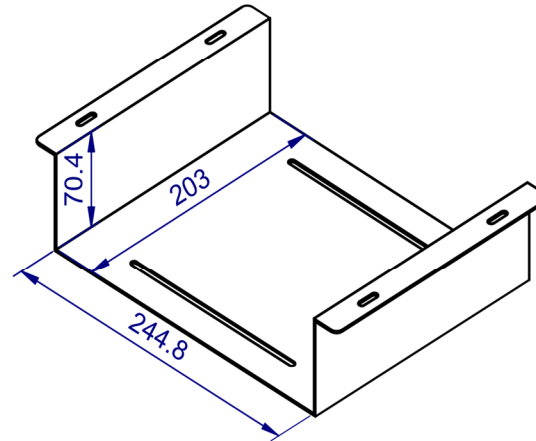

ROLINE Untertischhalterung für KVM/NUC/Mini PC/Thin Clients

17.03.0113

1

B : 4 pcs ($\frac{5}{32}$ " x $\frac{1}{2}$ ")

2

PC Mount size : W244.8 x L203 x H70.4 mm
Maximum load : 10 kgs(22lbs)

3

4