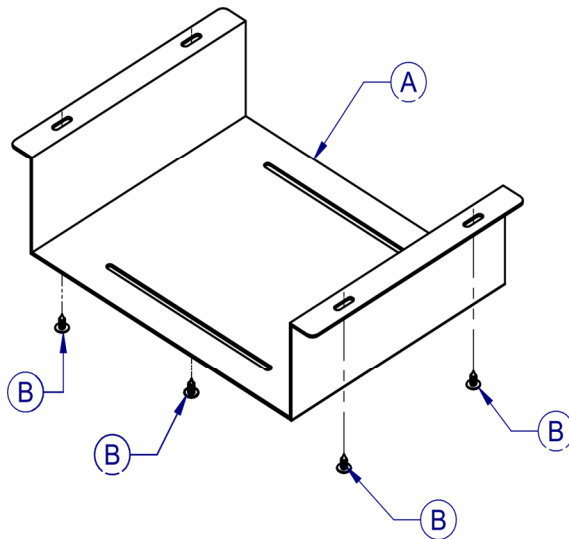

ROLINE Untertischhalterung für KVM/NUC/Mini PC/Thin Clients

17.03.0113

1

B : 4 pcs ($\frac{5}{32}$ " x $\frac{1}{2}$ ")

2

PC Mount size : W244.8 x L203 x H70.4 mm
Maximum load : 10 kgs(22lbs)

3

4