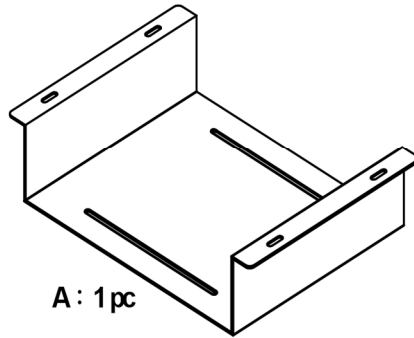

ROLINE Untertischhalterung für KVM/NUC/Mini PC/Thin Clients

17.03.0113

1

B : 4 pcs ($\frac{5}{32}$ " x $\frac{1}{2}$ ")

2

PC Mount size : W244.8 x L203 x H70.4 mm
Maximum load : 10 kgs(22lbs)

3

4