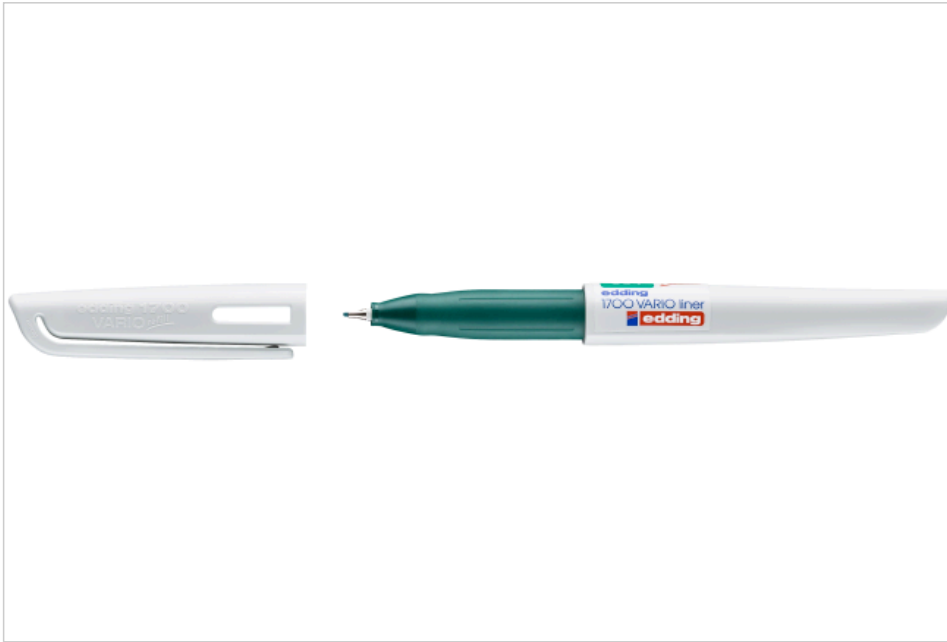

DATENBLATT

✓ Highlights

- Die Kappe kann auf das Schaftende gesteckt werden, sodass sie nicht verloren gehen kann
- Der praktische Clip verhindert das Wegrollen und kann an Kleidung und Gegenständen befestigt werden
- Hochwertiges Markenprodukt
- Made in Germany

edding 1700 VARIO Fineline grün

- Fineline für feines und präzises Schreiben und Unterschreiben auf Papieroberflächen
- Die metallgefasste Rundspitze verfügt über eine Strichbreite von 0,5 mm
- Die gummierte Griffzone ist elastisch, rutschfest und sorgt für ein angenehmes Schreibgefühl
- Die Tinte ist auf Wasserbasis
- Das Produkt ist nachfüllbar mit allen Minen der Serie edding 1700 VARIO und fast allen Eurominen
- Erstausrüstung mit Ersatzmine edding 1706 M VARIO

Art.No. **4-1700-4004**

GTIN **4004764873302**

DATENBLATT

Spezifikationen

Modell	e-1700VARIOFINEL.
Form der Spitze	Rundspitze
Strichbreite	0,5 mm
Enthaltene Farben	Grün
Anzahl der verfügbaren Farben	4
Anwendbar auf	Papier
Beschreibung der Tinte	Die Tinte ist auf Wasserbasis
Lichtbeständig	Ja
Wasserfest	Nein
Nachfüllbar	Ja
Schnelltrocknend	Nein
Cap off	Nein
Material des Schafts	Acrylnitril-Butadien-Styrol (ABS)
Material der Spitze / des Filters	Kunststoff / Polyester
Material der Kappe / des Mundstücks	Acrylnitril-Butadien-Styrol (ABS) / Polypropylen (PP)

Logistik

GTIN	4004764873302
Artikelnummer	4-1700-4004
Menge	1 Stück
Verpackungsmaße	17 x 17 x 144 mm
Gewicht (brutto/netto)	16.25 G / 14 G
Herkunftsland	Deutschland

DATENBLATT

Produktübersicht

Artikelname	Artikelnummer	GTIN/EAN	Mindest bestell menge
edding 1700 VARIO Fineliner schwarz	4-1700-4001	4004764873265	10
edding 1700 VARIO Fineliner rot	4-1700-4002	4004764873234	10
edding 1700 VARIO Fineliner blau	4-1700-4003	4004764873272	10
edding 1700 VARIO Fineliner grün	4-1700-4004	4004764873302	10