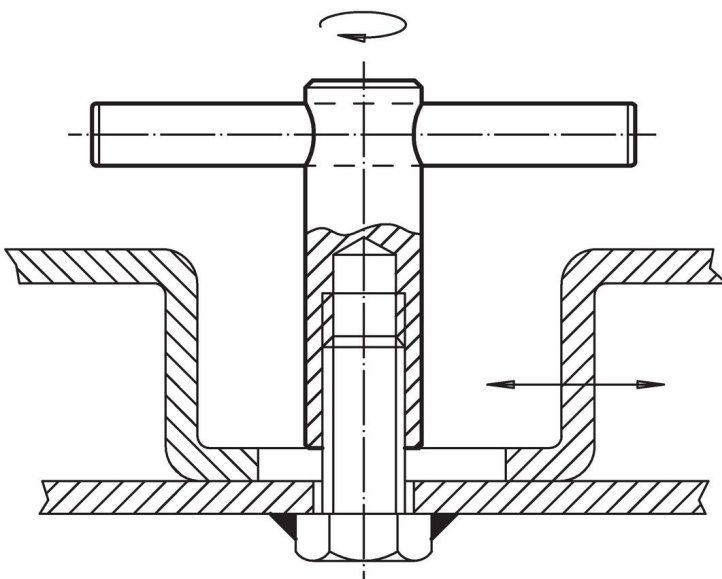

Knevelmoeren • DIN 6305 met vaste knevel

24510.0512

Productbeschrijving

Bij deze uitvoering is de knevel ingeperst.

Materiaal

- automatenstaal, gezwart

Tekening

Bestelinformatie

d ₁	d ₂	Afmetingen				[g]	Artikelnr.
		d ₃	l ₁	l ₂	l ₃		
M12	20	10	25	70	100	192	24510.0512

Toepassingsvoorbeeld

Voldoet

Conform RoHS

Bevat lood - voldoet aan uitzonderingen 6a / 6b / 6c

Bevat SVHC stoffen >0,1% w/w