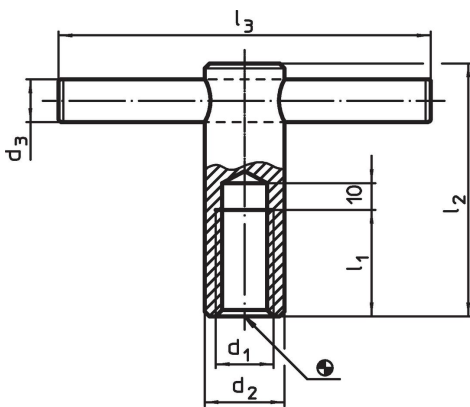

Knevelmoeren • DIN 6305 met vaste knevel

24510.0512

Productbeschrijving

Bij deze uitvoering is de knevel ingeperst.

Materiaal

- automatenstaal, gezwart

Tekening

Bestelinformatie

d ₁	d ₂	Afmetingen				[g]	Artikelnr.
		d ₃	l ₁	l ₂	l ₃		
M12	20	10	25	70	100	192	24510.0512

Toepassingsvoorbeeld

Voldoet

Conform RoHS

Bevat lood - voldoet aan uitzonderingen 6a / 6b / 6c

Bevat SVHC stoffen >0,1% w/w