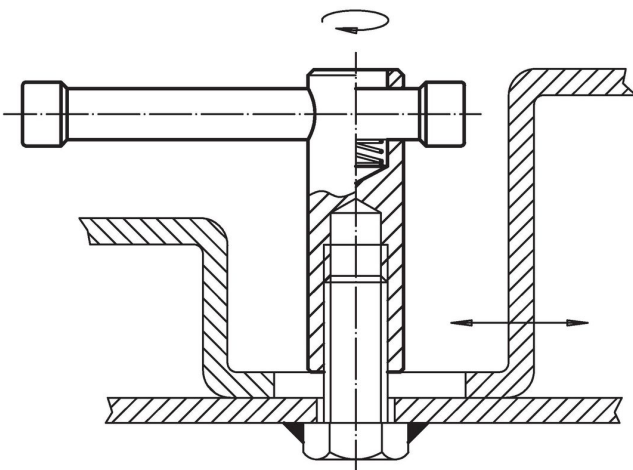

Knevelmoeren • DIN 6307 met losse knevel

24510.0720

Productbeschrijving

Bij deze versie is de knevel verschuifbaar, door een veer vastgehouden.

Materiaal

- automatenstaal, gezwart

Tekening

Bestelinformatie

d ₁	d ₂	d ₃	Afmetingen			[g]	Artikelnr.
			l ₁	l ₂	l ₃		
M20	30	16	40	95	140	582	24510.0720

Toepassingsvoorbeeld

Voldoet

Conform RoHS

Bevat lood - voldoet aan uitzonderingen 6a / 6b / 6c

Bevat SVHC stoffen >0,1% w/w