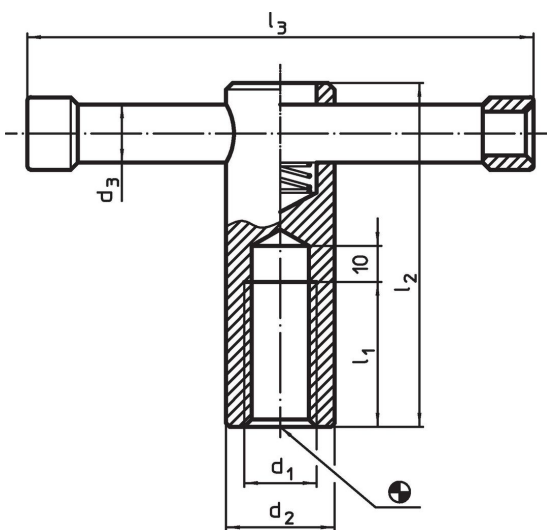

Knevelmoeren • DIN 6307 met losse knevel

24510.0720

Productbeschrijving

Bij deze versie is de knevel verschuifbaar, door een veer vastgehouden.

Materiaal

- automatenstaal, gezwart

Tekening

Bestelinformatie

d ₁	d ₂	d ₃	Afmetingen			[g]	Artikelnr.
			l ₁	l ₂	l ₃		
M20	30	16	40	95	140	582	24510.0720

Toepassingsvoorbeeld

Voldoet

Conform RoHS

Bevat lood - voldoet aan uitzonderingen 6a / 6b / 6c

Bevat SVHC stoffen >0,1% w/w