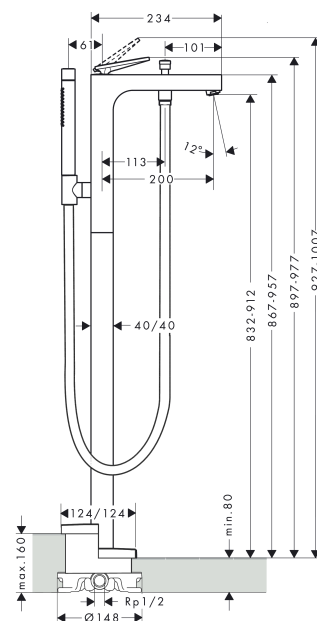

#### Merkmale

- besteht aus: Einhebel-Wannenmischer bodenstehend, Stabhandbrause, Brauseschlauch, Brausehalter
- 2 Verbraucher
- Ausladung: 200 mm
- Strahlart Armatur: Normalstrahl
- Strahlart Handbrause: Rain, Mono
- maximale Durchflussmenge bei 3 bar: 20 l/min
- Durchfluss für Wanneneinlauf bei 3 bar: 20 l/min
- Durchfluss für Handbrause bei 3 bar: 13,5 l/min
- Keramikmischsystem
- Umsteller mit automatischer Rückstellung
- Eigensicher gegen Rückfließen, nach DIN EN 1717
- Anschlussgröße: DN15
- Anschlussart: Grundkörper
- Standmontage
- min. Betriebsdruck: 1 bar
- max. Betriebsdruck: 10 bar

#### Produktabbildung

#### Maßzeichnung

**AXOR Citterio**  
**Einhebel-Wannenmischer bodenstehend mit Hebelgriff - Rautenschliff**  
 Oberfläche: **Brushed Gold Optic** Artikelnummer: **39471250**