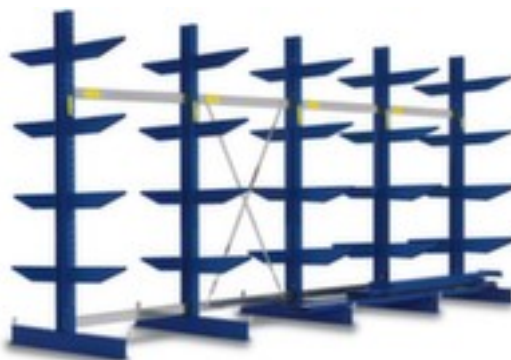

rayonnage cantilever

rayonnage complet (élément de départ et suivant), hauteur x largeur x profondeur 1980 x 4305 x 900 mm, 5 montants, utilisation bilatéral - possibilité d'installation flexible librement dans la pièce, 5 niveaux de stockage, force par plateau 1100 kg, montants décapé au jet de sable et finition peinture époxy en RAL5010 bleu gentiane

Numéro d'article: 131348

Rayonnage cantilever

Rayonnage standard

rayonnage cantilever

- rayonnage complet (élément de départ et suivant)
- système emboîtable
- hauteur x largeur x profondeur 1980 x 4305 x 900 mm
- 5 montants
- utilisation bilatéral - possibilité d'installation flexible librement dans la pièce
- 5 niveaux de stockage
- 4 niveaux avec bras
- force par plateau 1100 kg
- bras de longueur identique, positionnement droit
- profondeur utile 400 mm
- structure en acier
- montants décapé au jet de sable et finition peinture époxy en

Cela s'adapte aussi ...

203501		escabeau sur roulettes, accès à un côté, 8 marches (estrade incl.), hauteur 1,9 m, estrade largeur x profondeur 300 x 250 mm, longueur de lisse 2,7 m, en aluminium
404924		chariots pour charges longues, force 2000 kg, plateau longueur x largeur 2500 x 600 mm, plateforme ouvert avec 2 compartiments de rangement, rehausses : 4 ranches, ranchers amovibles, châssis avec finition époxy résistante aux chocs et aux rayures en RAL5010 bleu gentiane, avec bandage caoutchouc plein