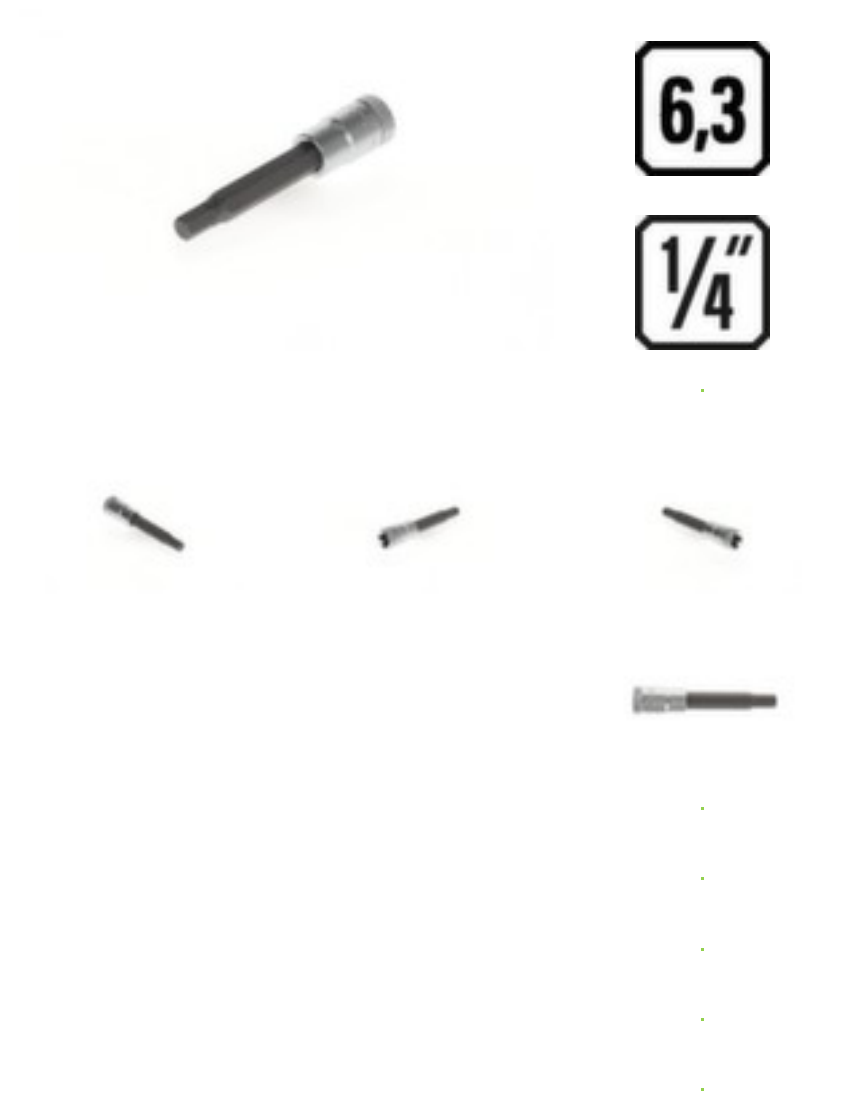

Gedore

**GEDORE IN 20 L 5-60 Embout
de tournevis 1/4" long 6 pans
intérieur 5 mm**

GEDORE

Numéro d'article: 247945

Détails techniques

12 mm	
12 mm	surface chromé
32 mm	6,3 mm
60 mm	norme
	7,5 mm
0,027 kg	60 mm

12 mm	matériau	acier au chrome vanadium
12 mm		1
5 mm		12 mm
	Poids	0,027 kg