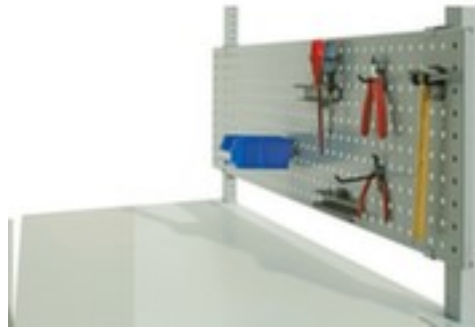

plaque perforée pour table de travail

hauteur x longueur 400 x 1500 mm,
en RAL7035 gris clair

Numéro d'article: 504816

plaque perforée pour table de travail

- hauteur x longueur 400 x 1500 mm
- en RAL7035 gris clair

Détails techniques

type de meuble	table	longueur	1500 mm
type de table	accessoires	couleur	gris clair // RAL7035
pour type de table	table de travail	conducteur d'électricité	non
hauteur	400 mm	Poids	9,2 kg