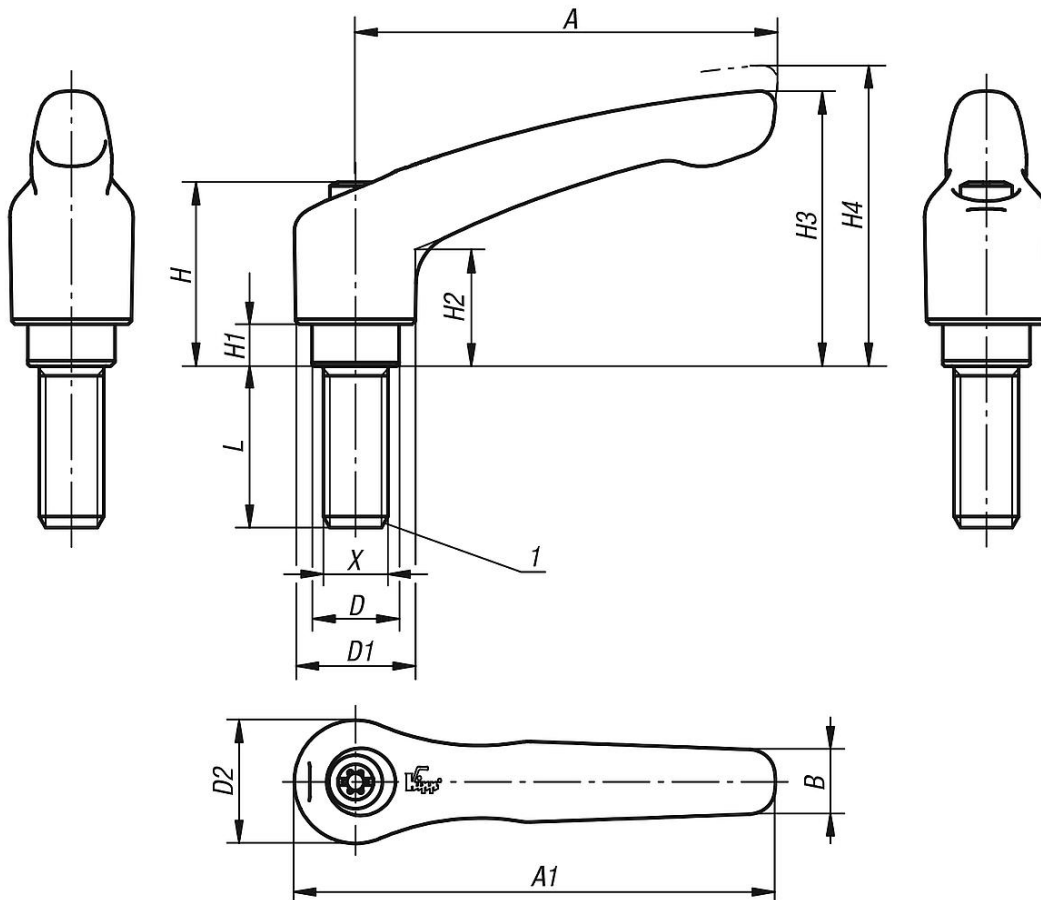

Zeichnungshinweis:

1) Kegelkuppe DIN 78

Klemmhebel mit Außengewinde

Artikelbeschreibung/Produktabbildungen

Ausrasten durch Anheben

Klemmhebel mit Außengewinde

Zeichnungen

Artikelübersicht

Klemmhebel mit Außengewinde

Bestellnummer	Farbe Grundkörper	Größe	X	D	D1	D2	H	H1	H2	H3	H4	A	A1	B	Zähnezahl	L
K0122.0041X10	schwarz seidenmatt	0	M4	10	13	14	24,5	4	14,5	30	33	30	37	7	16	10
K0122.00427X10	rubinrot RAL 3003	0	M4	10	13	14	24,5	4	14,5	30	33	30	37	7	16	10
K0122.0042X10	reinorange RAL 2004	0	M4	10	13	14	24,5	4	14,5	30	33	30	37	7	16	10
K0122.0043X10	silber-metallic	0	M4	10	13	14	24,5	4	14,5	30	33	30	37	7	16	10
K0122.0046X10	silber	0	M4	10	13	14	24,5	4	14,5	30	33	30	37	7	16	10
K0122.0041X15	schwarz seidenmatt	0	M4	10	13	14	24,5	4	14,5	30	33	30	37	7	16	15
K0122.00427X15	rubinrot RAL 3003	0	M4	10	13	14	24,5	4	14,5	30	33	30	37	7	16	15
K0122.0042X15	reinorange RAL 2004	0	M4	10	13	14	24,5	4	14,5	30	33	30	37	7	16	15
K0122.0043X15	silber-metallic	0	M4	10	13	14	24,5	4	14,5	30	33	30	37	7	16	15
K0122.0046X15	silber	0	M4	10	13	14	24,5	4	14,5	30	33	30	37	7	16	15
K0122.0041X20	schwarz seidenmatt	0	M4	10	13	14	24,5	4	14,5	30	33	30	37	7	16	20
K0122.00427X20	rubinrot RAL 3003	0	M4	10	13	14	24,5	4	14,5	30	33	30	37	7	16	20
K0122.0042X20	reinorange RAL 2004	0	M4	10	13	14	24,5	4	14,5	30	33	30	37	7	16	20
K0122.0043X20	silber-metallic	0	M4	10	13	14	24,5	4	14,5	30	33	30	37	7	16	20
K0122.0046X20	silber	0	M4	10	13	14	24,5	4	14,5	30	33	30	37	7	16	20
K0122.0041X25	schwarz seidenmatt	0	M4	10	13	14	24,5	4	14,5	30	33	30	37	7	16	25
K0122.00427X25	rubinrot RAL 3003	0	M4	10	13	14	24,5	4	14,5	30	33	30	37	7	16	25
K0122.0042X25	reinorange RAL 2004	0	M4	10	13	14	24,5	4	14,5	30	33	30	37	7	16	25
K0122.0043X25	silber-metallic	0	M4	10	13	14	24,5	4	14,5	30	33	30	37	7	16	25
K0122.0046X25	silber	0	M4	10	13	14	24,5	4	14,5	30	33	30	37	7	16	25
K0122.0041X30	schwarz seidenmatt	0	M4	10	13	14	24,5	4	14,5	30	33	30	37	7	16	30
K0122.00427X30	rubinrot RAL 3003	0	M4	10	13	14	24,5	4	14,5	30	33	30	37	7	16	30