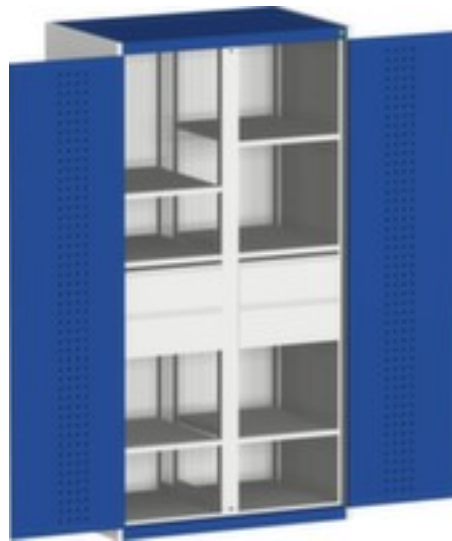

bott **kast met geperforeerde** **platen** **cubio**

hoogte x breedte x diepte 2000 x 1300 x 650 mm, 4 niveaus met Stalen bodem, 4 lade(n), met scheidingswand, afsluitbaar met 5-punts sluitsysteem, romp met slag- en krasvaste poedercoating in RAL7035 lichtgrijs, front met slag- en krasvaste poedercoating in RAL5010 gentiaanblauw

Artikelnummer: 125972

bott Systemkast cubio

kast met geperforeerde platen

- hoogte x breedte x diepte 2000 x 1300 x 650 mm
- constructie van plaatstaal
- dubbele openslaande deur met perforaties
- deuren binnen met perforatie
- deuren met verdeckte sluitstang
- deuropeningshoek 180 °
- 4 niveaus met Stalen bodem
- draagvermogen per niveau 160 kg
- 4 lade(n)
- laden hoogte 4x125 mm
- met scheidingswand
- links 2 legborden en 2 laden
- rechts 2 legborden en 2 laden
- met draaigreep
- afsluitbaar met 5-punts sluitsysteem
- romp met slag- en krasvaste poedercoating in RAL7035 lichtgrijs

- front met slag- en krasvaste poedercoating in RAL5010 gentiaanblauw
- niveaus met corrosiebeschermende zinklaag

Technische details

meubeltype	kast	kleur voorkant	gentiaanblauw // RAL5010
type kast	systeemkast	oppervlak romp	m. poedercoating
type deur	dubbele openslaande deur met perforaties	oppervlak front	m. poedercoating
hoogte	2000 mm	sluitsysteem	5-punts sluitsysteem
breedte	1300 mm	oppervlak legbord	verzinkt
diepte	650 mm	afsluitbaar	ja
kast uitrusting	legborden, lades	scheidingswand	ja
legbord-/niveautype	Stalen bodem	materiaal	plaatstaal
legborden / schappen aantal	4 stuks	uittrekbaar	100 %
draagvermogen legbord	160 kg	openingshoek deur	180 °
laden aantal	4 stuks	greep	draaigreep
laden aantal x hoogte	4x125 mm	verrijdbaar	nee
kleur romp	lichtgrijs // RAL7035	gewicht	279,9 kg