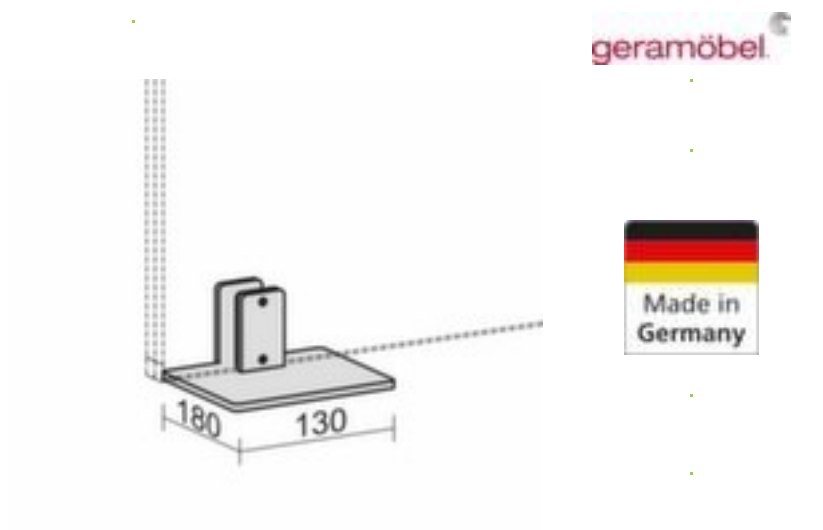

## Gera tafelpoot Pro

Artikelnummer: 144954

voor scheidingswand

tafelpoot

### Technische details

uitrusting met informatie	kantoor-scheidingswand	gewicht	0,5 kg
module	tafelpoot		