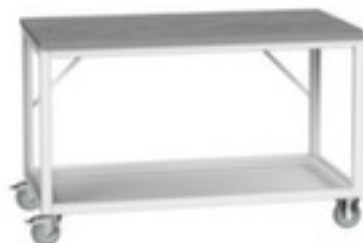

**bott**

## Verrijdbare werkbank

verso

hoogte x breedte x diepte 930 x 1500 x 800 mm, tafelblad van linoleum, uitrusting: 1 legbord, onderstel met slag- en krasvaste poedercoating in RAL7035 lichtgrijs, front met slag- en krasvaste poedercoating, onderbouw 4 wielen

### Verrijdbare werkbank

- hoogte x breedte x diepte 930 x 1500 x 800 mm
- tafelblad van linoleum
- bladdikte 30 mm
- uitrusting: 1 legbord
- constructie van staal
- onderstel met slag- en krasvaste poedercoating in RAL7035 lichtgrijs
- hoge stabiliteit dankzij dwarschoren
- front met slag- en krasvaste poedercoating
- onderbouw 4 wielen
- wiel Ø 125 mm

meubeltype	tafel	materiaal onderstel	staal
type tafel	werkbank	oppervlak onderstel	m. poedercoating
hoogte	930 mm	kleur onderstel	lichtgrijs // RAL7035
breedte	1500 mm	stabiliteit/versteving/schoren	dwarsschoor
diepte	800 mm	oppervlak front	m. poedercoating
dikte plaat	30 mm	verrijdbaar	ja
in hoogte verstelbaar	nee	wielen aantal/soort	4 wielen
werkbank uitrusting	1 legbord	wiel-ø	125 mm
materiaal plaat	linoleum	gewicht	64,749 kg
kleur plaat	grijs		