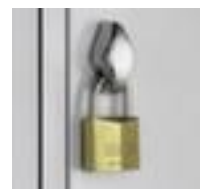

C+P lockerkast Classic

hoogte x breedte x diepte 1800 x 1590 x 500 mm, 4 x 2 vakken, vak breedte 400 mm, Afsluitbaar met draaigrendelsluiting, onderbouw sokkel, romp met moffellak, front met moffellak

Artikelnummer: 483902

CLASSIC

C+P Garderobekast en locker Classic

dubbeldeks, halve vakken

lockerkast

- hoogte x breedte x diepte 1800 x 1590 x 500 mm
- 4 x 2 vakken
- vak breedte 400 mm
- per vak kledingstang, haken
- openslaande deur met perforaties
- extra met etiketvenster
- Afsluitbaar met draaigrendelsluiting
- onderbouw sokkel
- constructie van plaatstaal, gelast
- romp met moffellak