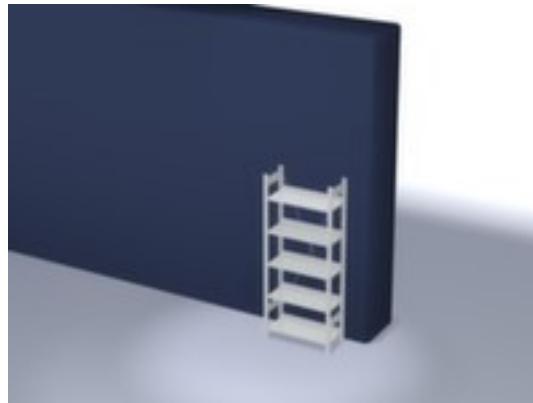

hofs dossierstelling - grondveld

hoogte x breedte x diepte 1750 x 810 x 335 mm, veldlast 550 kg / vaklast 60 kg, 5 niveau(s) met legborden van plaatstaal / 5 ordnerhoogtes, gebruik eenzijdig - ontworpen voor plaatsing tegen een wand, staanders verzinkt met kunststof coating in RAL7035 lichtgrijs, niveaus verzinkt met kunststof coating in RAL7035 lichtgrijs

Artikelnummer: 658868

hofs
REGALSYSTEME

hofs Dossier-inhaakstelling

Basisstelling

hofs dossierstelling - grondveld

- Geschikt voor archiefruimtes
- kliksysteem
- hoogte x breedte x diepte 1750 x 810 x 335 mm
- veldlast 550 kg / vaklast 60 kg
- vak breedte x diepte 750 x 300 mm
- 5 niveau(s) met legborden van plaatstaal / 5 ordnerhoogtes
- niveaus met aanslagrand en legbordrand aan de zijkant van het

bovenste vakniveau tegen eruit vallen van ordners

- Per 25 mm verstelbaar
- gebruik eenzijdig - ontworpen voor plaatsing tegen een wand
- Hoge stabiliteit door diagonaalschoren
- constructie van staal
- staanders verzinkt met kunststof coating in RAL7035 lichtgrijs
- niveaus verzinkt met kunststof coating in RAL7035 lichtgrijs
- inhoud levering: basisstelling met 2 staanderframes, diagonaalschoren en niveaus zie aanbod
- Leveringstoestand gedemonteerd
- veiligheid wat betreft materiaal, constructie en statica bij bedrijfsmatig gebruik aangetoond door het keurmerk RAL-RG 614/1 (H44)
- 5 jaar garantie