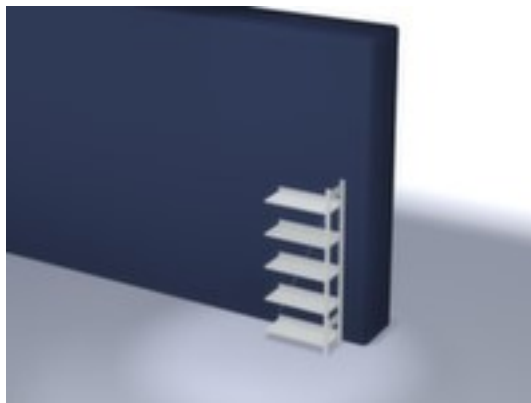

hofs dossierstelling - aanbouwveld

hoogte x breedte x diepte 1750 x 760 x 335 mm, veldlast 550 kg / vaklast 60 kg, 5 niveau(s) met legborden van plaatstaal / 5 ordnerhoogtes, gebruik eenzijdig - ontworpen voor plaatsing tegen een wand, standers verzinkt met kunststof coating in RAL7035 lichtgrijs, niveaus verzinkt met kunststof coating in RAL7035 lichtgrijs

Artikelnummer: 658879

hofs
REGALSYSTEME

hofs Dossier-inhaakstelling

Aanbouwstelling

hofs dossierstelling - aanbouwveld

- Geschikt voor archiefruimtes
- kliksysteem
- hoogte x breedte x diepte 1750 x 760 x 335 mm
- veldlast 550 kg / vaklast 60 kg
- vak breedte x diepte 750 x 300 mm
- 5 niveau(s) met legborden van plaatstaal / 5 ordnerhoogtes
- niveaus met aanslagrand en legbordrand aan de zijkant van het

Technische details

meubeltype	stelling	gebruik	eenzijdig
stellingtype	dossierstelling	materiaal	staal
stellingsysteem	kliksysteem	stelling uitrusting	legborden
stellingveld	aanbouwveld	vakbreedte	750 mm
geschikt voor (branches)	archiefruimtes	vakdiepte	300 mm
hoogte	1750 mm	kleur standaard	lichtgrijs // RAL7035
breedte	760 mm	kleur bodem	lichtgrijs // RAL7035
diepte	335 mm	ordnerhoogtes	5 stuks
legborden / schappen aantal	5 stuks	oppervlak legbord	verzinkt // m. kunststof coating
vaklast	60 kg	oppervlak standaard	verzinkt // m. kunststof coating
veldlast	550 kg	kleur uitvoering	lichtgrijs // RAL7035
legbord-/niveautype	plaatstalen legbord	inhoud levering	aanbouwstelling met 1 staanderframe, diagonaalschoren en niveaus zie aanbod
legborden / niveaus uitrusting	aanslagrand // legbordrand aan de zijkant	levering	gedemonteerd
legborden / niveaus in hoogte ve	ja	certificering	GS // RAL-keurmerk
in hoogte verstelbaar legbord	25 mm	garantie	5 jaar
stabiliteit/versteving/schoren	diagonaalschoren	gewicht	15,53 kg