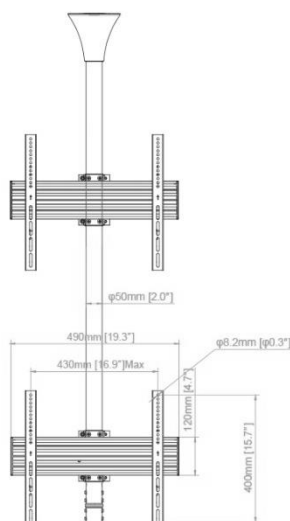

# SUPPORTS TV PLAFOND & SOL-PLAFOND

## Colonne sol-plafond

**032-1006K1** Support sol-plafond pour 6 écrans TV back to back 32"-75"

**032-1006K1** VESA 400x400

**032-1006K2** Support sol-plafond pour 6 écrans TV back to back 32"-75"

**032-1006K2** VESA 600x400

## CARACTÉRISTIQUES TECHNIQUES

Référence	032-1006K1	032-1006K2
Nombre écran(s)	6	6
Taille écran	32"-75"	32"-75"
Compatibilité VESA (mm)	100x100 min, 400x400 max	100x100 min, 600x400 max
Poids maxi écran	30 kg	30 kg
Inclinaison (haut-bas)	Non	Non
Rotation (gauche-droite)	360°	360°
Pivot (horizontalité)	+/-4°	+/-4°
Hauteur réglable (cm)	300 max	300 max
Passage des câbles	Oui	Oui
Système antivol	Non	Non
Couleur	■	■
Matériau de fabrication	Aluminium, acier, plastique	Aluminium, acier, plastique
Poids du produit seul (kg)	26	28
Poids avec emballage (kg)	27,7	30,1
Dimensions du produit (cm)	49 x 20 x 300	69 x 20 x 300
Dimensions de l'emballage (cm)	160 x 50 x 30	160 x 50 x 30