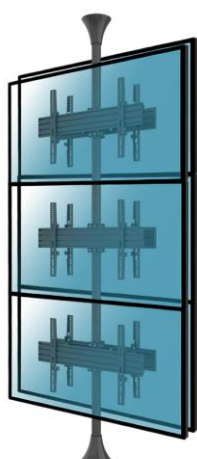

# SUPPORTS TV PLAFOND & SOL-PLAFOND

## Colonne sol-plafond

**032-1006K1** Support sol-plafond pour 6 écrans TV back to back 32"-75"

**032-1006K1** VESA 400x400

**032-1006K2** Support sol-plafond pour 6 écrans TV back to back 32"-75"

**032-1006K2** VESA 600x400

## CARACTÉRISTIQUES TECHNIQUES

Référence	032-1006K1	032-1006K2
Nombre écran(s)	6	6
Taille écran	32"-75"	32"-75"
Compatibilité VESA (mm)	100x100 min, 400x400 max	100x100 min, 600x400 max
Poids maxi écran	30 kg	30 kg
Inclinaison (haut-bas)	Non	Non
Rotation (gauche-droite)	360°	360°
Pivot (horizontalité)	+/-4°	+/-4°
Hauteur réglable (cm)	300 max	300 max
Passage des câbles	Oui	Oui
Système antivol	Non	Non
Couleur	■	■
Matériau de fabrication	Aluminium, acier, plastique	Aluminium, acier, plastique
Poids du produit seul (kg)	26	28
Poids avec emballage (kg)	27,7	30,1
Dimensions du produit (cm)	49 x 20 x 300	69 x 20 x 300
Dimensions de l'emballage (cm)	160 x 50 x 30	160 x 50 x 30