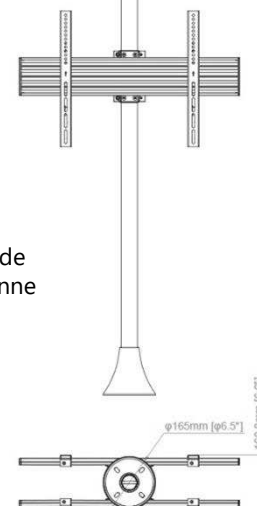

# SUPPORTS TV PLAFOND & SOL-PLAFOND

## Colonne sol-plafond

**032-1006K1** Support sol-plafond pour 6 écrans TV back to back 32"-75"

**032-1006K1** VESA 400x400

**032-1006K2** Support sol-plafond pour 6 écrans TV back to back 32"-75"

**032-1006K2** VESA 600x400

## CARACTÉRISTIQUES TECHNIQUES

Référence	032-1006K1	032-1006K2
Nombre écran(s)	6	6
Taille écran	32"-75"	32"-75"
Compatibilité VESA (mm)	100x100 min, 400x400 max	100x100 min, 600x400 max
Poids maxi écran	30 kg	30 kg
Inclinaison (haut-bas)	Non	Non
Rotation (gauche-droite)	360°	360°
Pivot (horizontalité)	+/-4°	+/-4°
Hauteur réglable (cm)	300 max	300 max
Passage des câbles	Oui	Oui
Système antivol	Non	Non
Couleur	■	■
Matériau de fabrication	Aluminium, acier, plastique	Aluminium, acier, plastique
Poids du produit seul (kg)	26	28
Poids avec emballage (kg)	27,7	30,1
Dimensions du produit (cm)	49 x 20 x 300	69 x 20 x 300
Dimensions de l'emballage (cm)	160 x 50 x 30	160 x 50 x 30