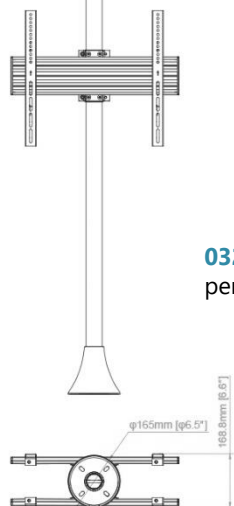

# SUPPORTS TV PLAFOND & SOL-PLAFOND

## Colonne sol-plafond

**032-1006K1** Support sol-plafond pour 6 écrans TV back to back 32"-75"

**032-1006K1** VESA 400x400

**032-1006K2** Support sol-plafond pour 6 écrans TV back to back 32"-75"

**032-1006K2** VESA 600x400

## CARACTÉRISTIQUES TECHNIQUES

Référence	032-1006K1	032-1006K2
Nombre écran(s)	6	6
Taille écran	32"-75"	32"-75"
Compatibilité VESA (mm)	100x100 min, 400x400 max	100x100 min, 600x400 max
Poids maxi écran	30 kg	30 kg
Inclinaison (haut-bas)	Non	Non
Rotation (gauche-droite)	360°	360°
Pivot (horizontalité)	+/-4°	+/-4°
Hauteur réglable (cm)	300 max	300 max
Passage des câbles	Oui	Oui
Système antivol	Non	Non
Couleur	■	■
Matériau de fabrication	Aluminium, acier, plastique	Aluminium, acier, plastique
Poids du produit seul (kg)	26	28
Poids avec emballage (kg)	27,7	30,1
Dimensions du produit (cm)	49 x 20 x 300	69 x 20 x 300
Dimensions de l'emballage (cm)	160 x 50 x 30	160 x 50 x 30