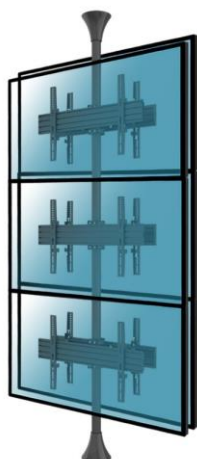

# SUPPORTS TV PLAFOND & SOL-PLAFOND

## Colonne sol-plafond

**032-1006K1** Support sol-plafond pour 6 écrans TV back to back 32"-75"

**032-1006K1** VESA 400x400

**032-1006K2** Support sol-plafond pour 6 écrans TV back to back 32"-75"

**032-1006K2** VESA 600x400

## CARACTÉRISTIQUES TECHNIQUES

Référence	032-1006K1	032-1006K2
Nombre écran(s)	6	6
Taille écran	32"-75"	32"-75"
Compatibilité VESA (mm)	100x100 min, 400x400 max	100x100 min, 600x400 max
Poids maxi écran	30 kg	30 kg
Inclinaison (haut-bas)	Non	Non
Rotation (gauche-droite)	360°	360°
Pivot (horizontalité)	+/-4°	+/-4°
Hauteur réglable (cm)	300 max	300 max
Passage des câbles	Oui	Oui
Système antivol	Non	Non
Couleur	■	■
Matériau de fabrication	Aluminium, acier, plastique	Aluminium, acier, plastique
Poids du produit seul (kg)	26	28
Poids avec emballage (kg)	27,7	30,1
Dimensions du produit (cm)	49 x 20 x 300	69 x 20 x 300
Dimensions de l'emballage (cm)	160 x 50 x 30	160 x 50 x 30