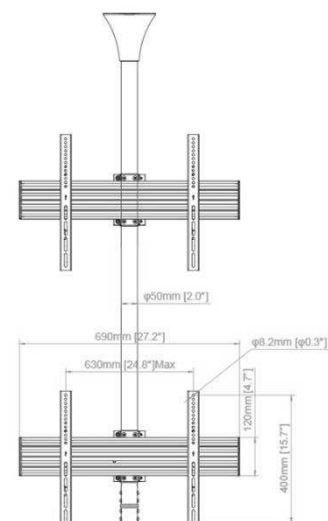

## Colonne sol-plafond

**032-1006K1** Support sol-plafond pour 6 écrans TV back to back 32"-75"

**032-1006K1** VESA 400x400

**032-1006K2** Support sol-plafond pour 6 écrans TV back to back 32"-75"

**032-1006K2** VESA 600x400

## CARACTÉRISTIQUES TECHNIQUES

Référence	032-1006K1	032-1006K2
Nombre écran(s)	6	6
Taille écran	32"-75"	32"-75"
Compatibilité VESA (mm)	100x100 min, 400x400 max	100x100 min, 600x400 max
Poids maxi écran	30 kg	30 kg
Inclinaison (haut-bas)	Non	Non
Rotation (gauche-droite)	360°	360°
Pivot (horizontalité)	+/-4°	+/-4°
Hauteur réglable (cm)	300 max	300 max
Passage des câbles	Oui	Oui
Système antivol	Non	Non
Couleur	■	■
Matériau de fabrication	Aluminium, acier, plastique	Aluminium, acier, plastique
Poids du produit seul (kg)	26	28
Poids avec emballage (kg)	27,7	30,1
Dimensions du produit (cm)	49 x 20 x 300	69 x 20 x 300
Dimensions de l'emballage (cm)	160 x 50 x 30	160 x 50 x 30