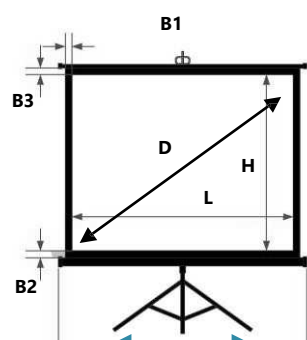

En option

043-9901 Housse de transport pour écran trépied, longueur : 142 cm

043-9902 Housse de transport pour écran trépied, longueur : 170 cm

043-9903 Housse de transport pour écran trépied, longueur : 194 cm

043-9904 Housse de transport pour écran trépied, longueur : 230 cm

043-9905 Housse de transport pour écran trépied, longueur : 262 cm

Dimensions

Dimensions base du trépied
90 x 90 x 90 cm

CARACTÉRISTIQUES TECHNIQUES

Référence	Format	Taille image Largeur L x Hauteur H (cm)	Diagonale D cm (pouces)	Contour noir B1/B2/B3 (cm)	Dimensions totales de la toile Largeur x Hauteur (cm)	Couleur carter	Longueur carter X (cm)	Diamètre carter ϕ (cm)	Poids écran (kg)	Dimensions emballage (cm)	Référence housse de transport optionnelle
043-2003	4:3	171 x 128	214 (84)	4	179 x 136	■	185	7	7,2	191 x 18 x 13	043-9903
043-2004		203 x 152	254 (100)		211 x 160		217		8,4	224 x 18 x 13	043-9904
043-2005		244 x 183	304 (120)		252 x 191		258		10,7	267 x 18 x 13	043-9905
043-2014	16:9	213 x 120	246 (97)		221 x 128		227		8	235 x 18 x 13	043-9904
043-2015		244 x 137	281 (110)		252 x 145		258		11	267 x 18 x 13	043-9905
043-2021		127 x 127	180 (71)		135 x 135		141		6	148 x 18 x 13	043-9901
043-2022	1:1	152 x 152	215 (85)		160 x 160		166		7	173 x 18 x 13	043-9902
043-2023		178 x 178	252 (99)		186 x 186		192		8	199 x 18 x 13	043-9903
043-2024		213 x 213	301 (119)		221 x 221		227		10	235 x 18 x 13	043-9904
043-2025		244 x 244	345 (136)		252 x 252		258		12	267 x 18 x 13	043-9905